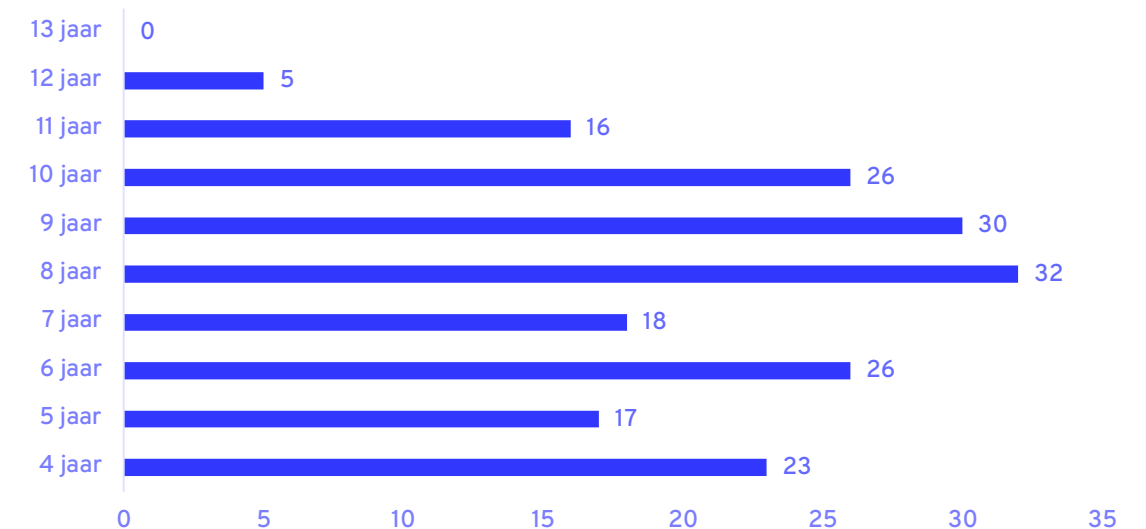

Leeftijdsverdeling