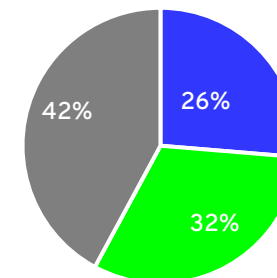

Hengevelde