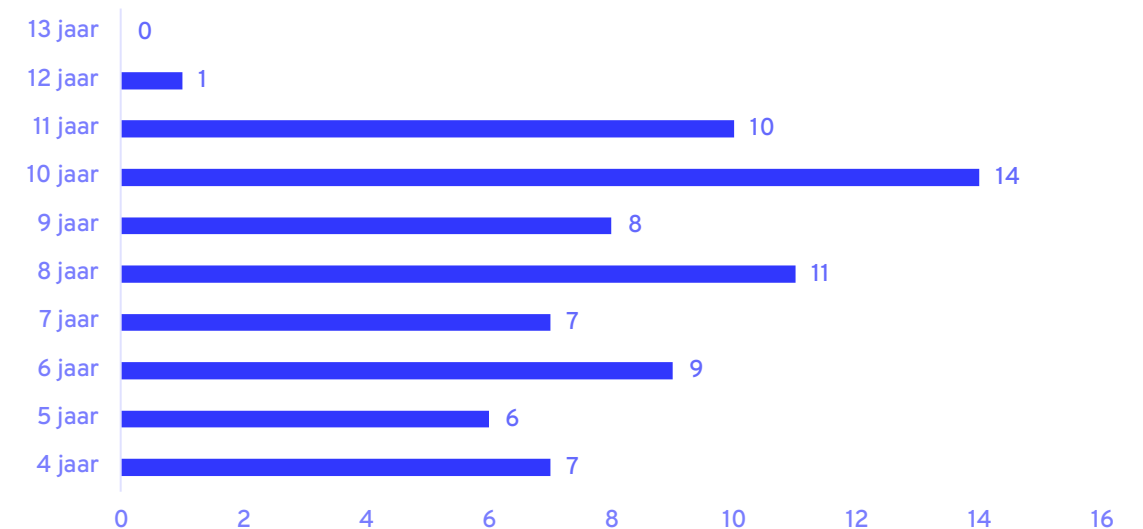

Leeftijdsverdeling