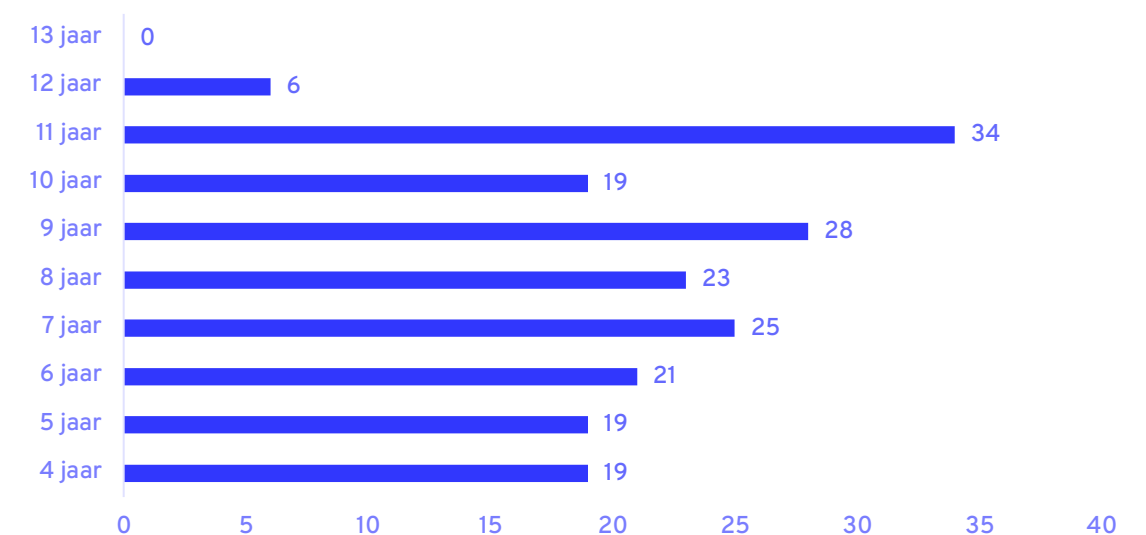

Leeftijdsverdeling