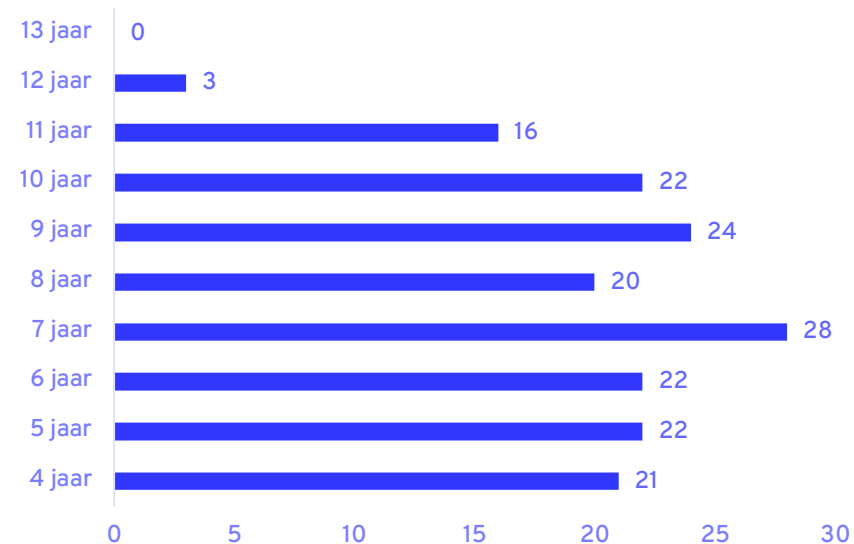

Leeftijdsverdeling

Leeswijzer

De onderwijslocatie in postcode 7497 beschikt over 178 leerlingen. Het gebouw heeft een totale ruimtecapaciteit van ... m² bvo.

Tevens zijn twee functies in de postcode gesitueerd met 80 kindplaatsen.

De basisgeneratie (4-13 jarigen) van postcode 7475 stromen voornamelijk uit naar de gemeente Haaksbergen.