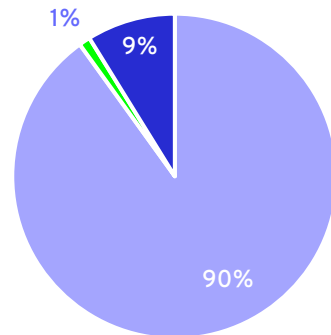

Kern Delden

Postcode 7491 | Basisgeneratie 4 - 13 jarigen | 483

Onderwijslocatie	IKC Magenta (231 leerlingen), IKC Erve Hooijerinck (281 leerligen),
Ruimtecapaciteit	4.691 m² bvo
Kindfuncties	4 KDV (163 kindplaatsen, 0 POV (0 kindplaatsen), 5 BSO (154 kindplaatsen) KDV/BSO Magenta, KDV/BSO Erve Hooijerinck, KDV, BSO La Luna, BSO de Mors, KDV/BSO de Speeldoos

Leerlingenstromen

- Eigen postcodegebied
- Gemeente Hof van Twente
- Overige gemeenten

waarvan 4% naar BO en 5% S(B)O

Leeftijdsverdeling