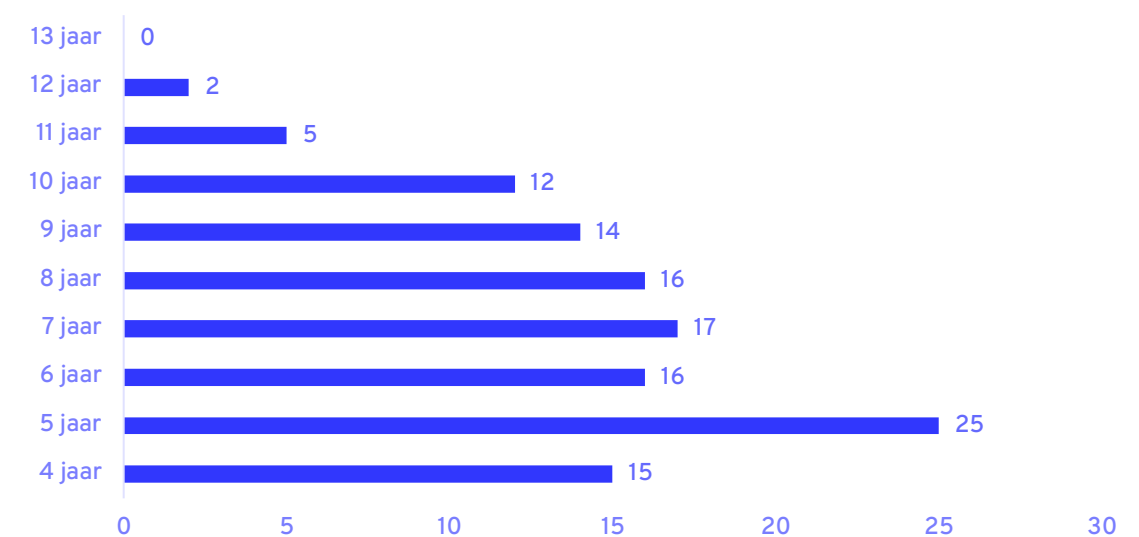

Leeftijdsverdeling