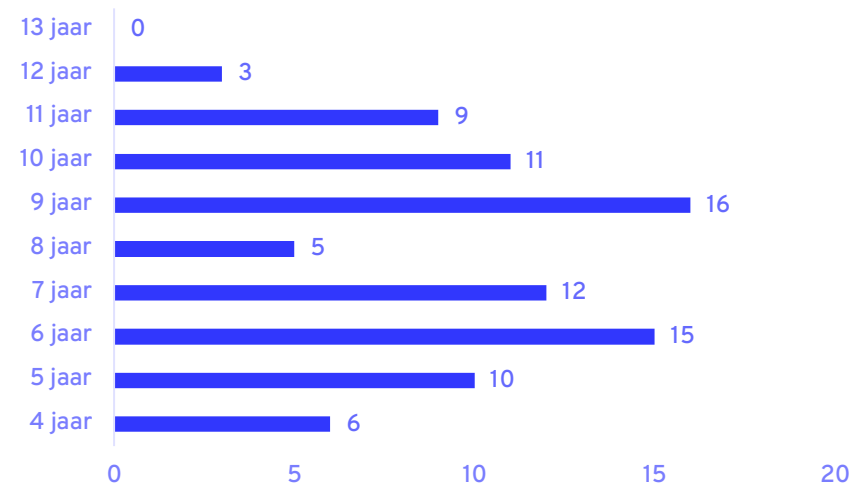

Leeswijzer

De onderwijslocaties in postcode 7495 beschikken over 87 leerlingen. De gebouwen hebben een totale ruimtecapaciteit van ... m² bvo.

Tevens zijn zes functies in de postcode gesitueerd met 117 kindplaatsen.

De basisgeneratie (4-13 jarigen) van postcode 7495 stromen voornamelijk uit naar de gemeente Borne en Hengelo.