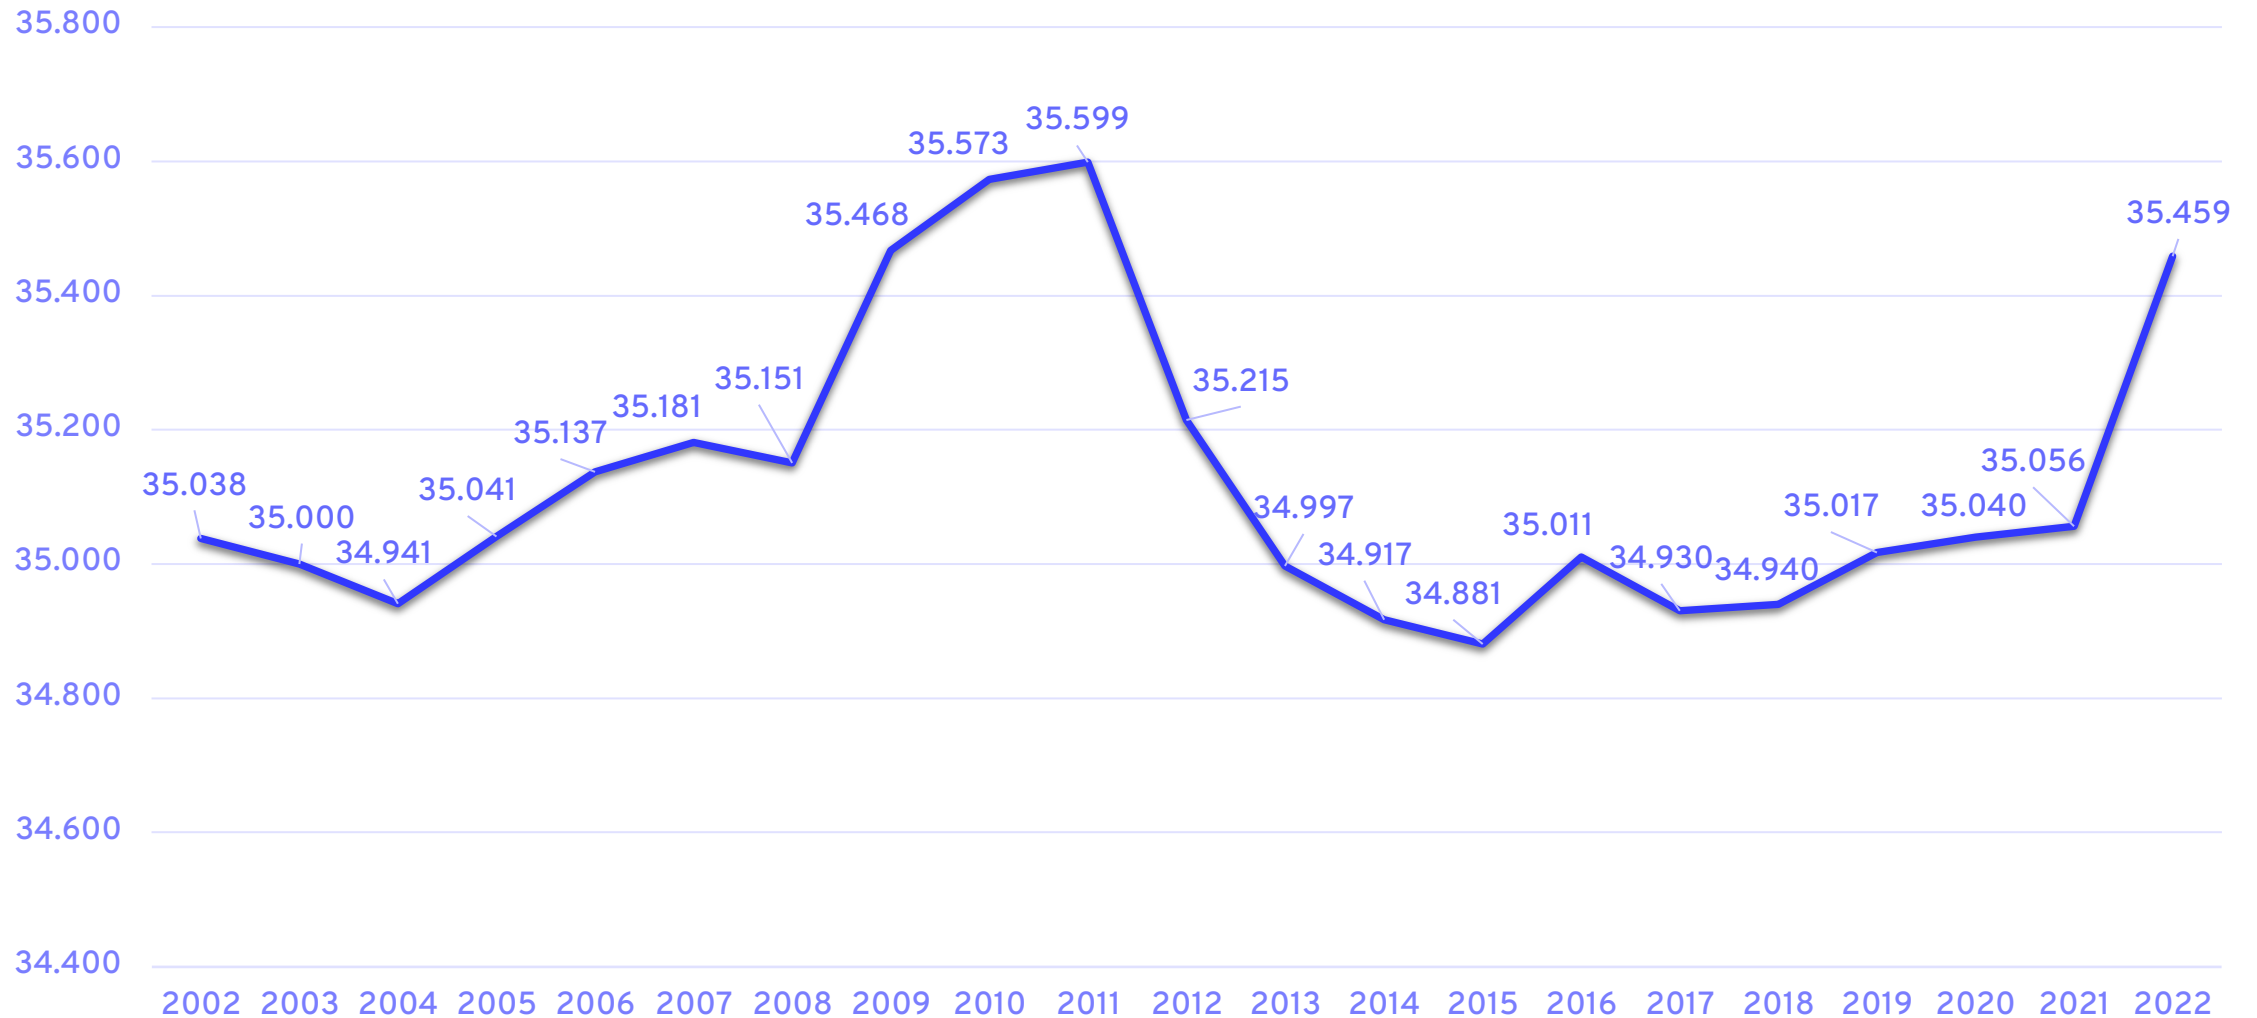

# Bevolking

IHP Hof van Twente

# Bevolkingsontwikkeling

CBS (2023) | Bevolkingsontwikkeling periode 2000 - 2020