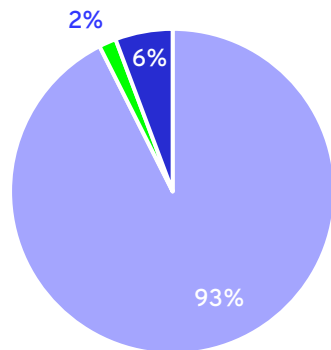

Kern Hengevelde

Postcode 7496 | Basisgeneratie 4 - 13 jarigen | 175

Onderwijslocatie	Petrusschool (220 leerlingen)
Ruimtecapaciteit	1.360 m² bvo
Kindfuncties	1 KDV (39 kindplaatsen), 1 POV (15 kindplaatsen), 2 BSO (45 kindplaatsen) KDV Bommel de Beer, POV de Honingbijtjes, BSO het Berenbos, Het Speelhonk

Leerlingenstromen

- Eigen postcodegebied
- Gemeente Hof van Twente
- Overige gemeenten

waarvan 4% naar BO en 2% S(B)O

Leeftijdsverdeling