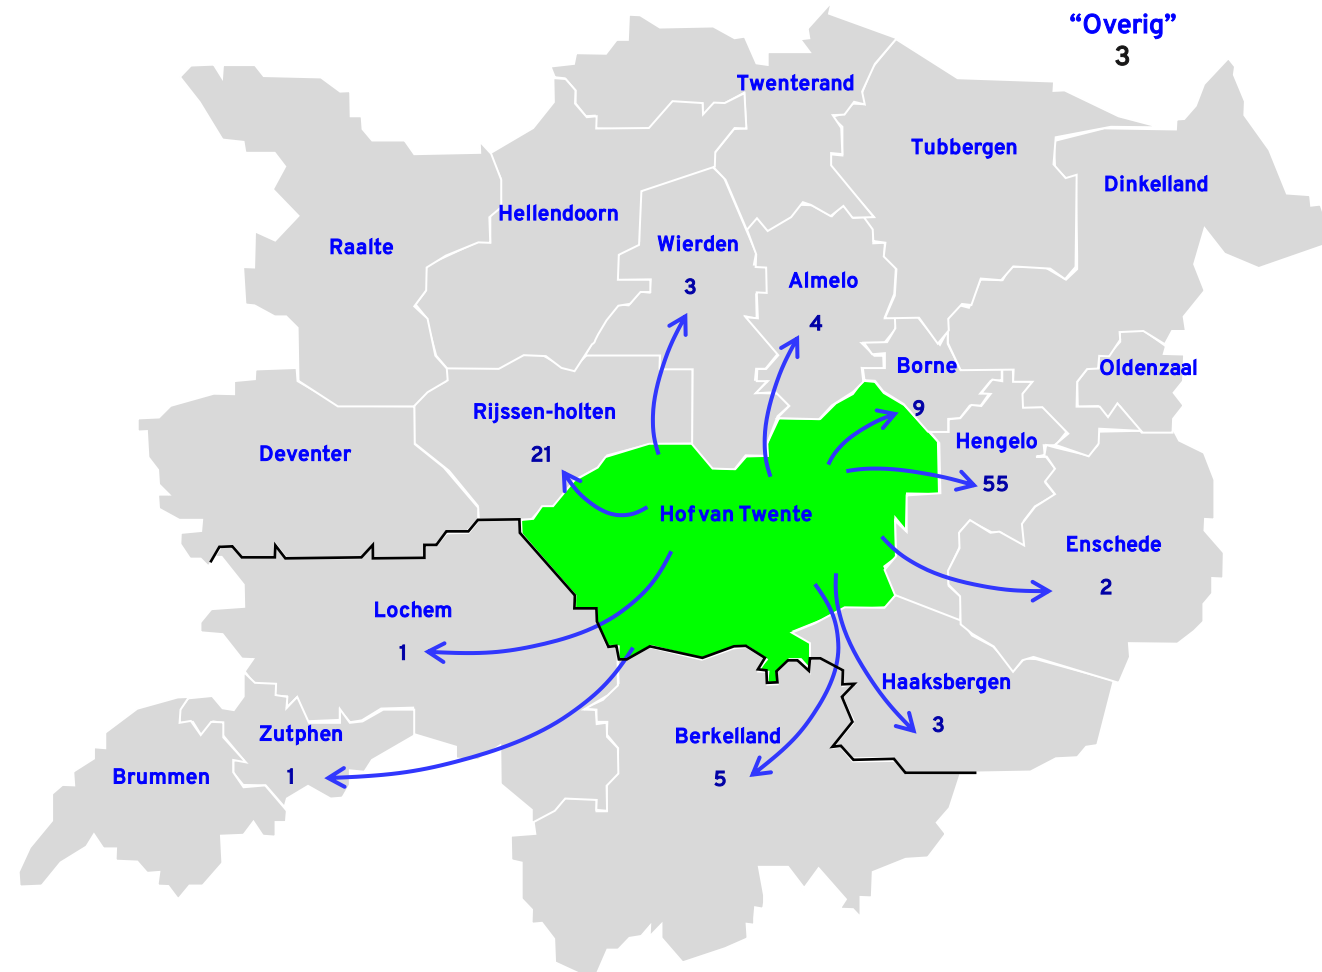

Uitstroom PO

Omliggende gemeenten

Legenda

Aantal kinderen uit gemeente Hof van Twente (basisgeneratie) die in de betreffende gemeente BO volgen

Totaal: 107 kinderen uit gemeente Hof van Twente naar BO in andere (omliggende) gemeenten

Bron: DUO teldatum 1-10-2022