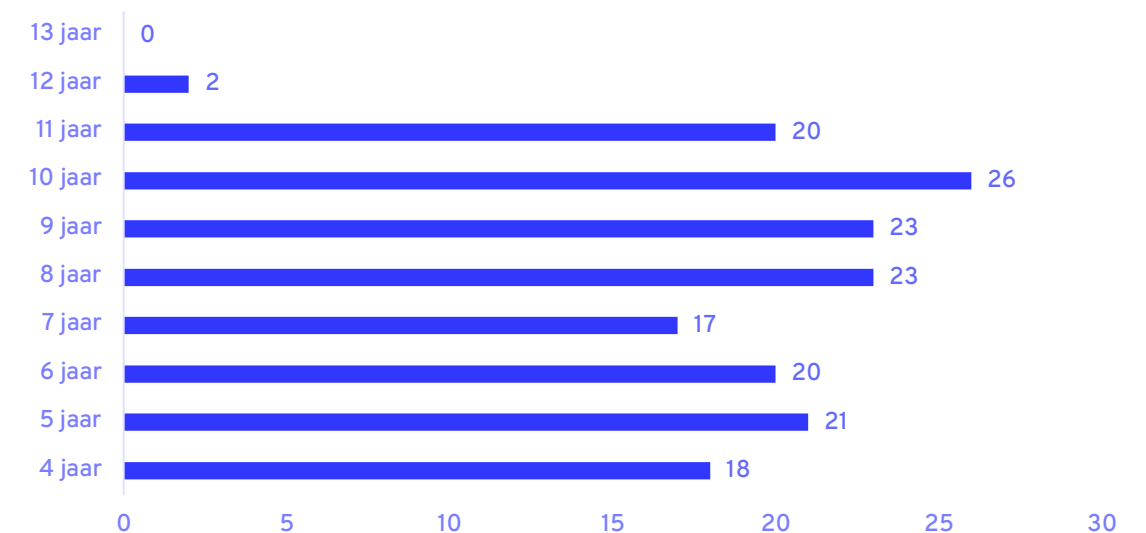

Leeftijdsverdeling