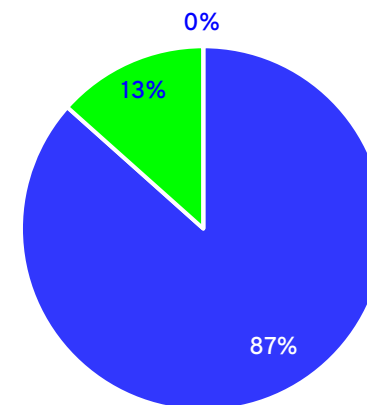

ODS 't Gijmink

OBS de Boomhut

OBS de Albatros

Basisschool Heeckeren

IKC Prins Constantijn

- Leerlingen uit eigen kern
- Leerlingen uit gemeente Hof van Twente
- Leerlingen uit overige gemeenten