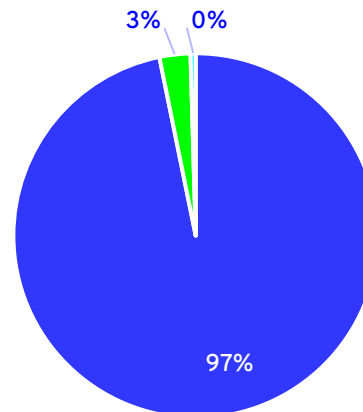

OBS de Albatros