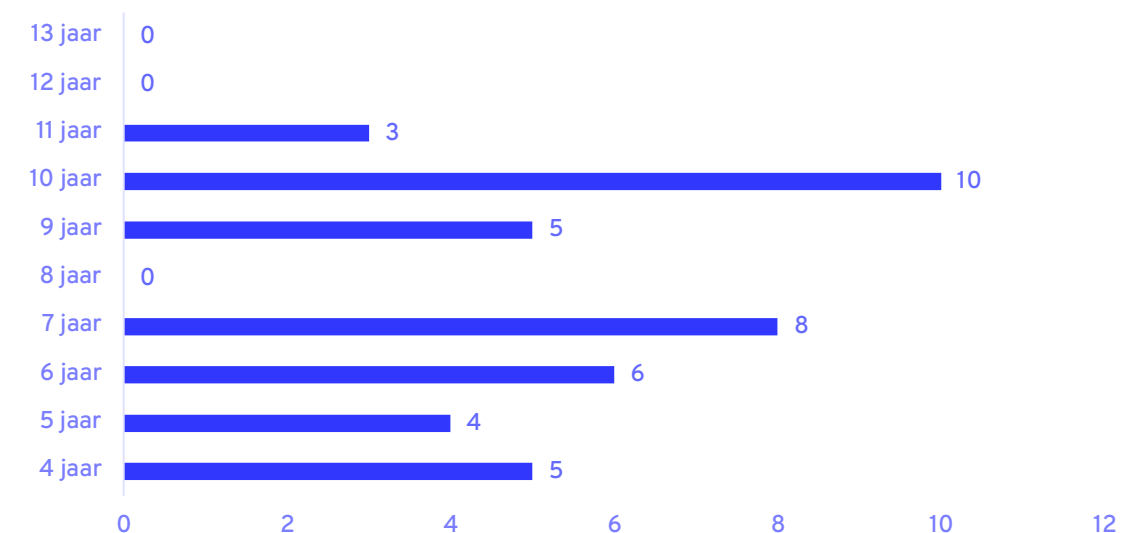

Leeftijdsverdeling