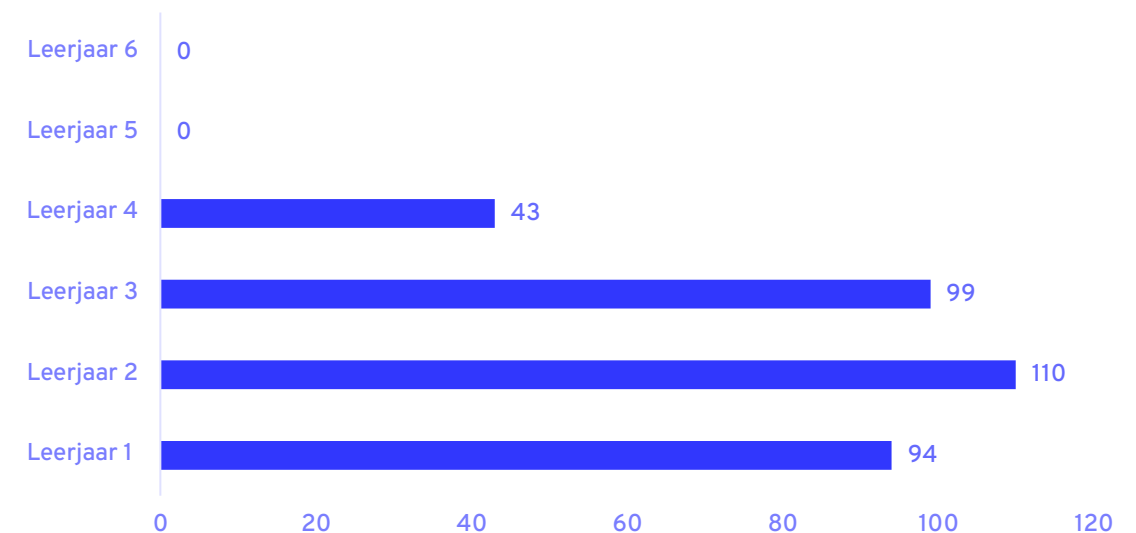

Leeftijdsverdeling