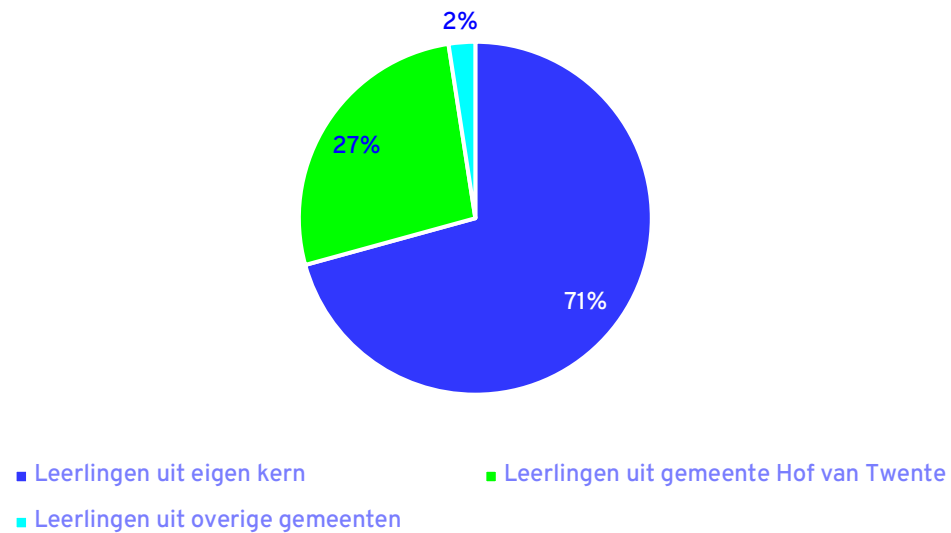

Leerlingenstromen