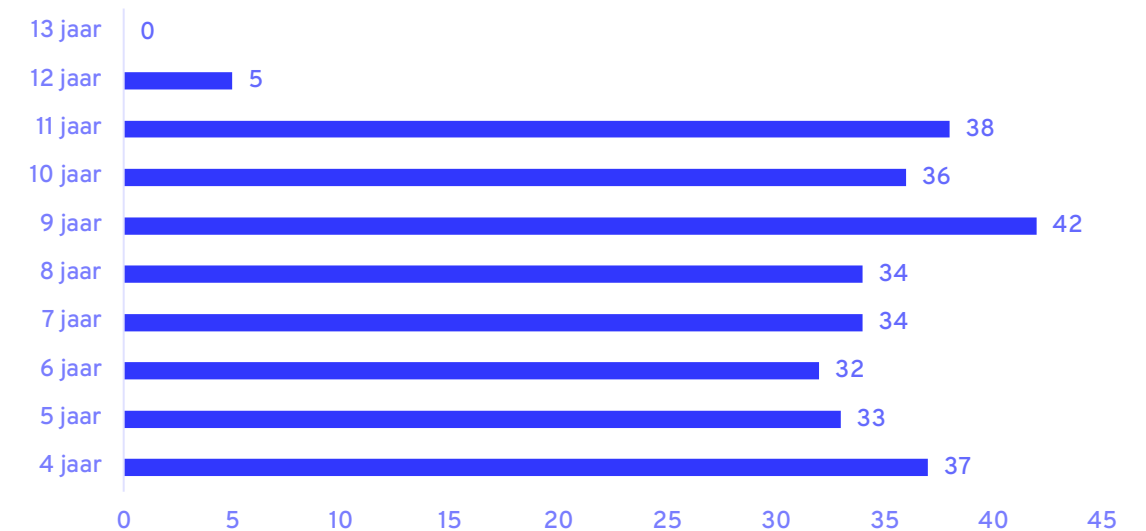

Leeftijdsverdeling