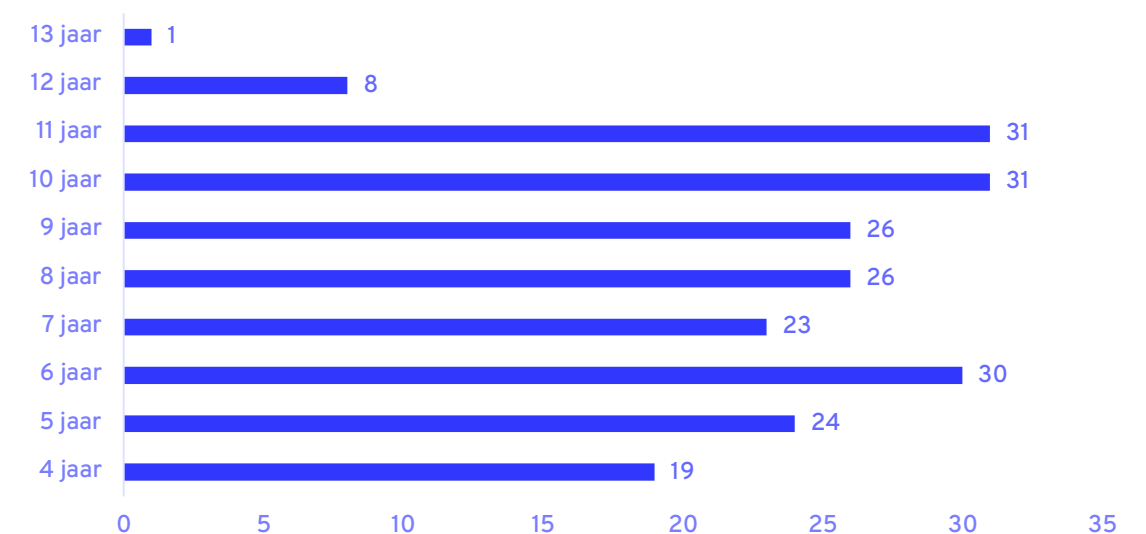

Leeftijdsverdeling