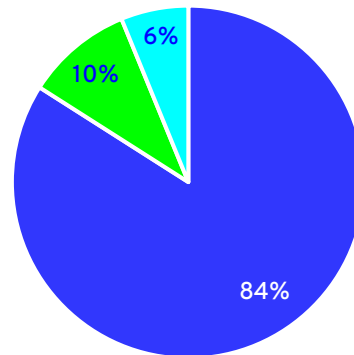

Leerlingenstromen