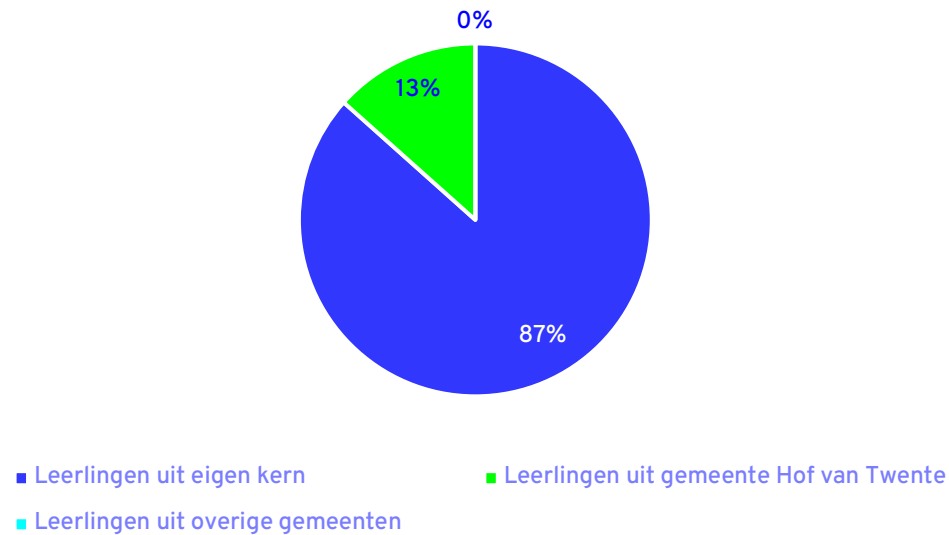

Leerlingenstromen