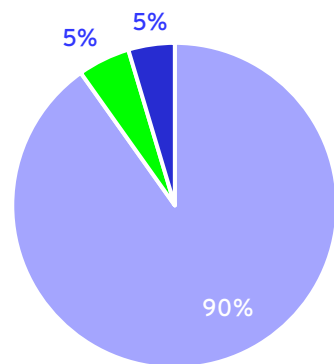

Kern Bentelo

Postcode 7497 | Basisgeneratie 4 - 13 jarigen | 173

Onderwijslocatie	IKC Bentelwijz (174 leerlingen)
Ruimtecapaciteit	2.097 m² bvo
Kindfuncties	1 KDV (40 kindplaatsen, 0 POV (0 kindplaatsen), 1 BSO (40 kindplaatsen) KDV/BSO Bentelwijz

Leerlingenstromen

- Eigen postcodegebied
- Gemeente Hof van Twente
- Overige gemeenten

waarvan 2% naar BO en 3% S(B)O