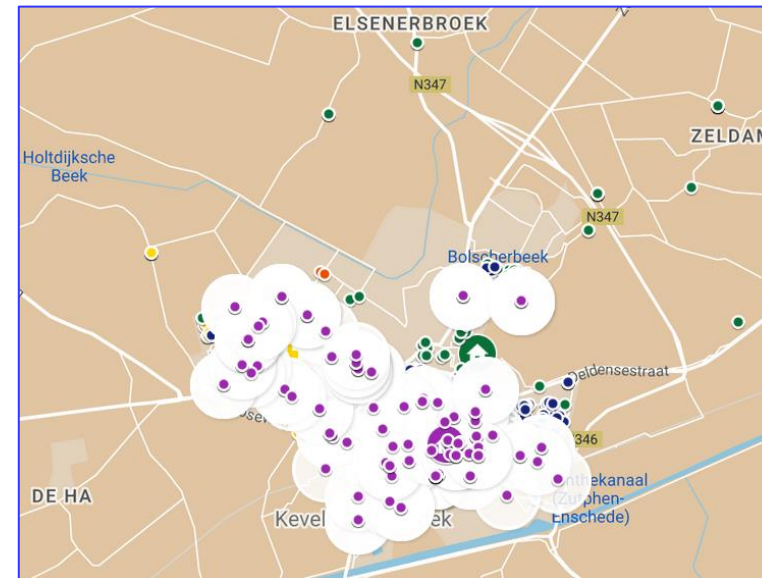

- **OBS De Boomhut**
  - Leerling OBS de Boomhut
  - 🏠 OBS de Boomhut
- **Basisschool Heeckeren**
  - Leerling Basisschool Heeckeren
  - 🏠 Basisschool Heeckeren
- **ODS 't Gijmink**
  - Leerling ODS 't Gijmink
  - 🏠 ODS 't Gijmink
- **IKC Prins Constantijn**
  - Leerling IKC Prins Constantijn
  - 🏠 IKC Prins Constantijn