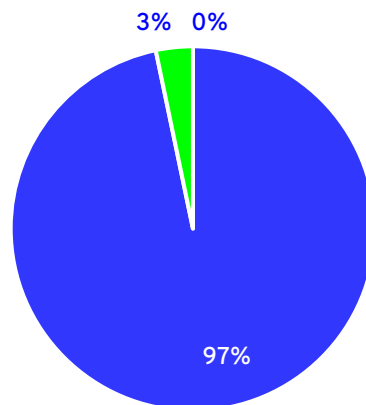

OBS de Boomhut