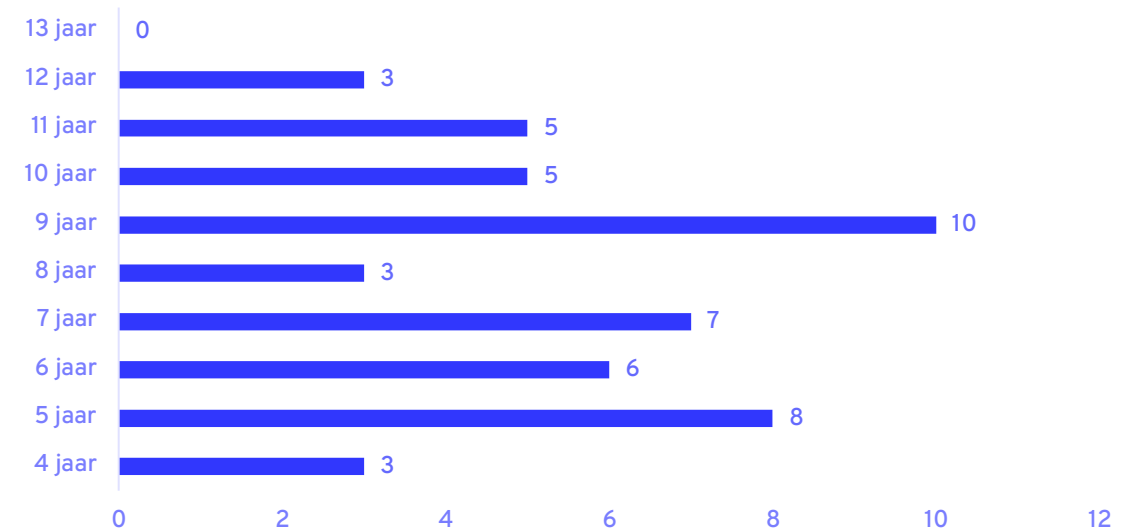

Leeftijdsverdeling