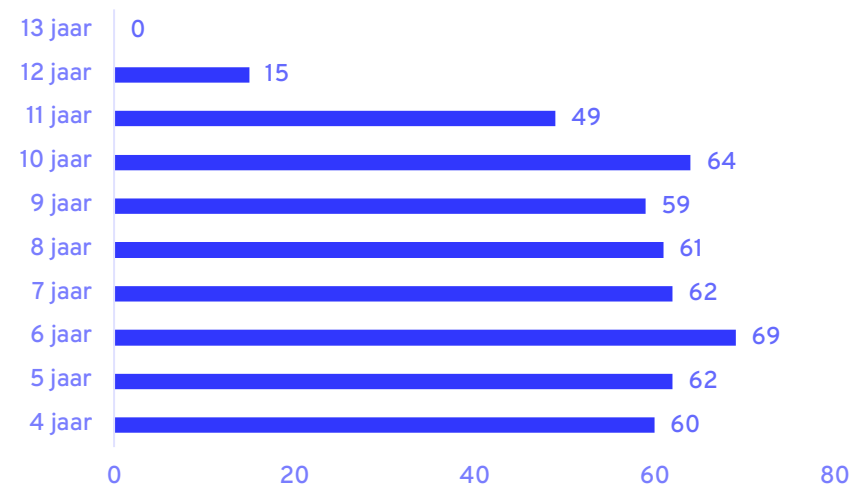

Leeswijzer

De onderwijslocaties in postcode 7475 beschikken over 501 leerlingen. De gebouwen hebben een totale ruimtecapaciteit van 5.122 m² bvo.

Tevens zijn tien functies in de postcode gesitueerd met 265 kindplaatsen.

De basisgeneratie (4-13 jarigen) van postcode 7475 stromen voornamelijk uit naar de gemeente Rijssen-Holten.