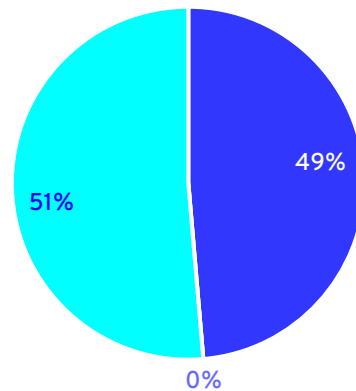

Leerlingenstromen