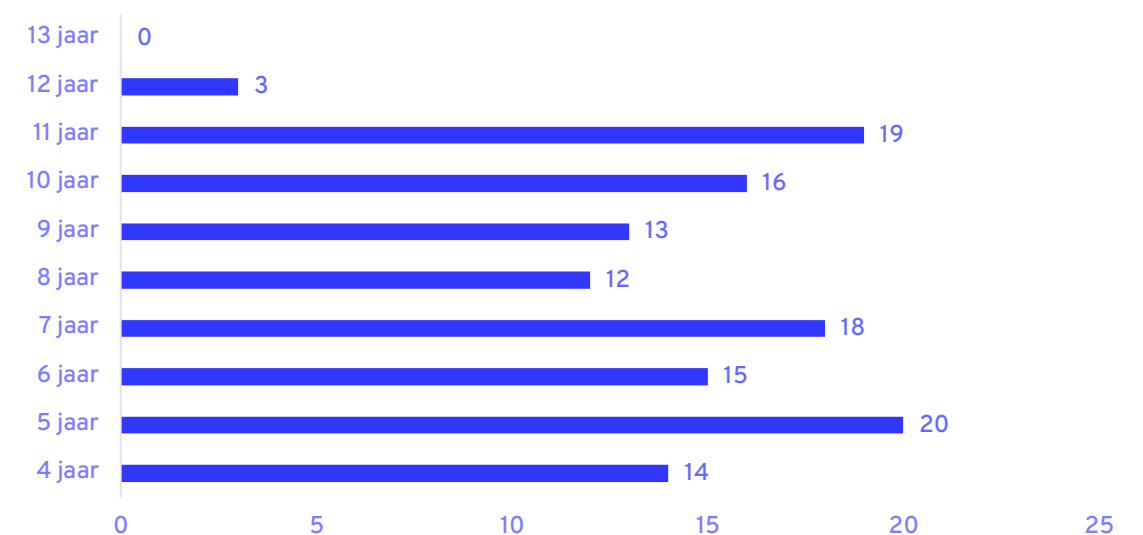

Leeftijdsverdeling