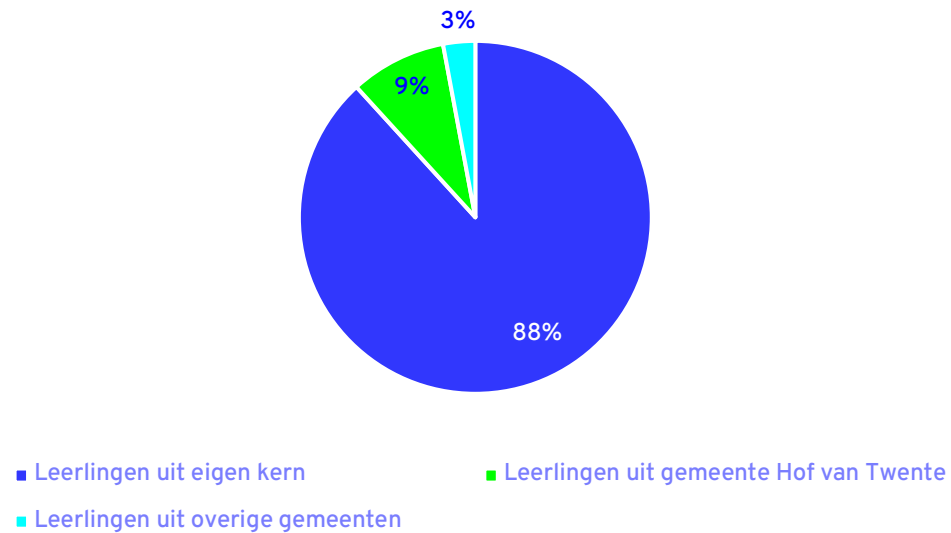

Leerlingenstromen