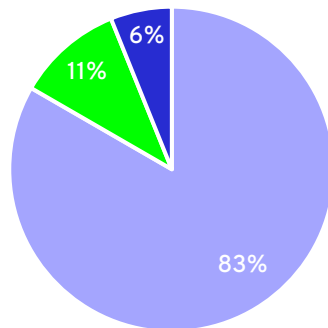

Kern Diepenheim

Postcode 7478 | Basisgeneratie 4 - 13 jarigen | 180

Onderwijslocatie	OBS Stedeke (167 leerlingen)
Ruimtecapaciteit	1.180 m² bvo
Kindfuncties	1 KDV (30 kindplaatsen, 0 POV (0 kindplaatsen), 1 BSO (33 kindplaatsen) KDV/BSO Stedeke

Leerlingenstromen

- Eigen postcodegebied
- Gemeente Hof van Twente
- Overige gemeenten

waarvan 3% naar BO en 3% S(B)O

Leeftijdsverdeling