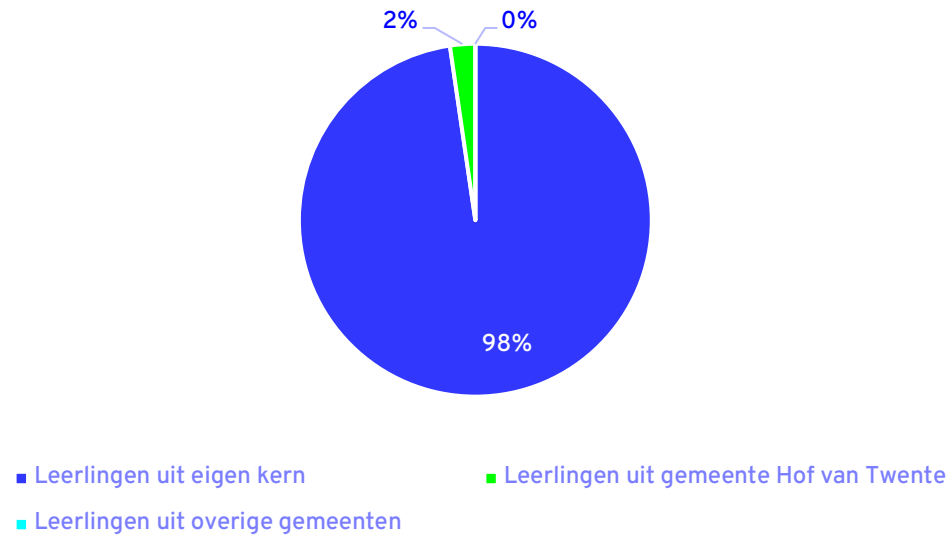

Leerlingenstromen