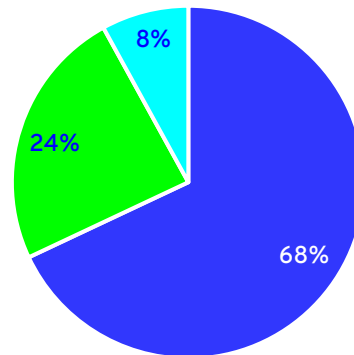

Leerlingenstromen