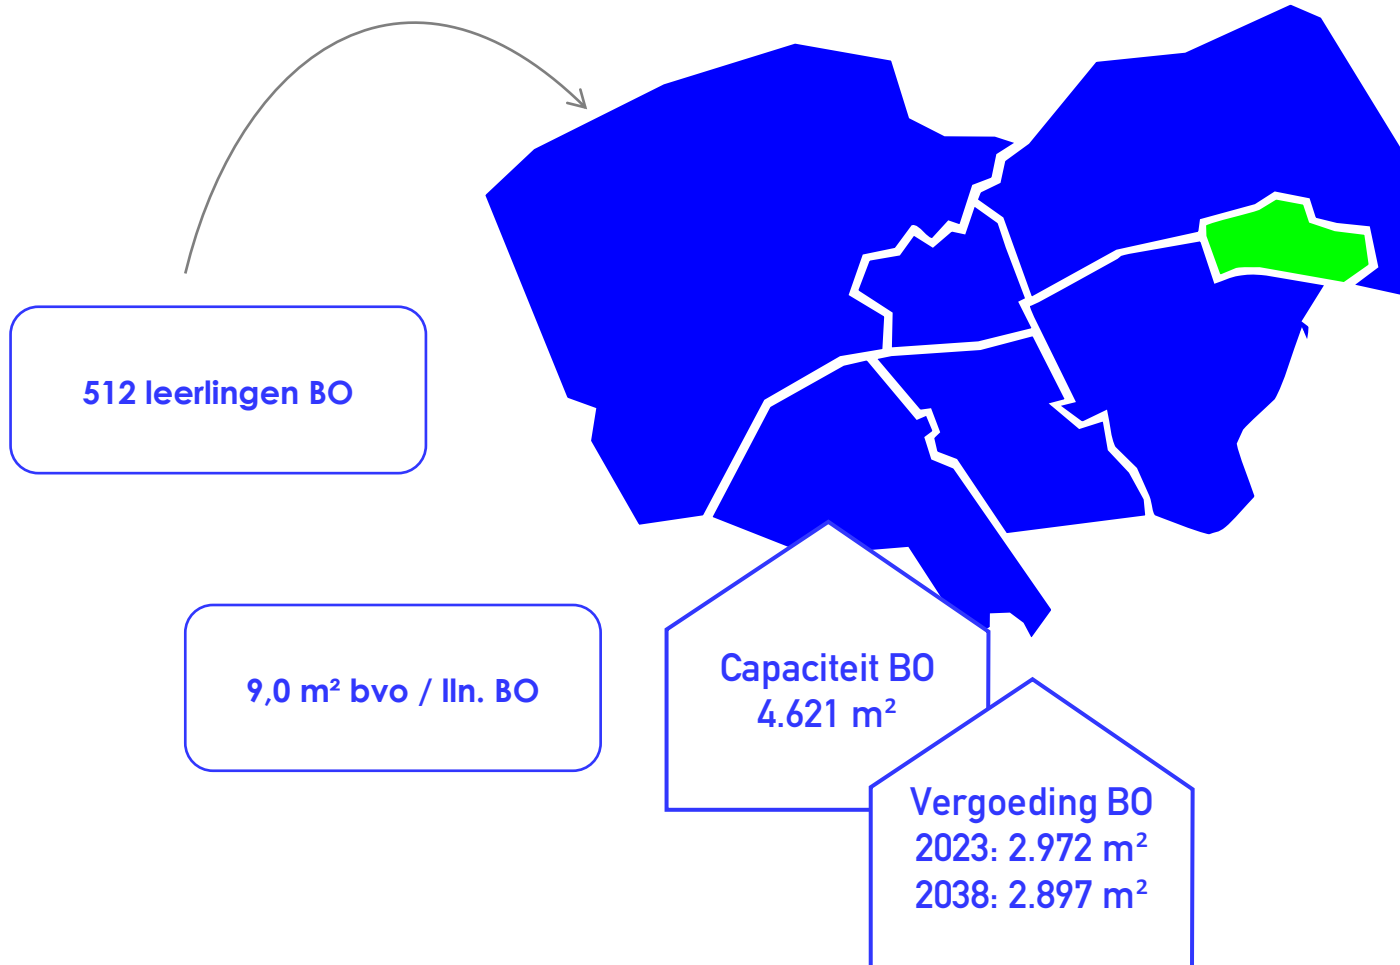

Kern Delden

2 basisscholen Brigantijn en 1 VO school Twickel College