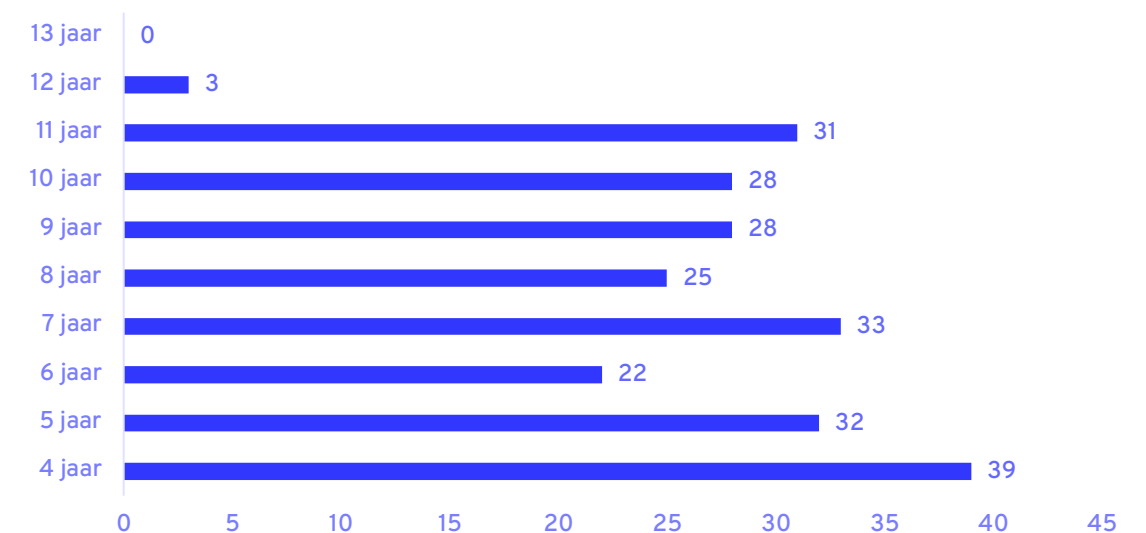

Leeftijdsverdeling