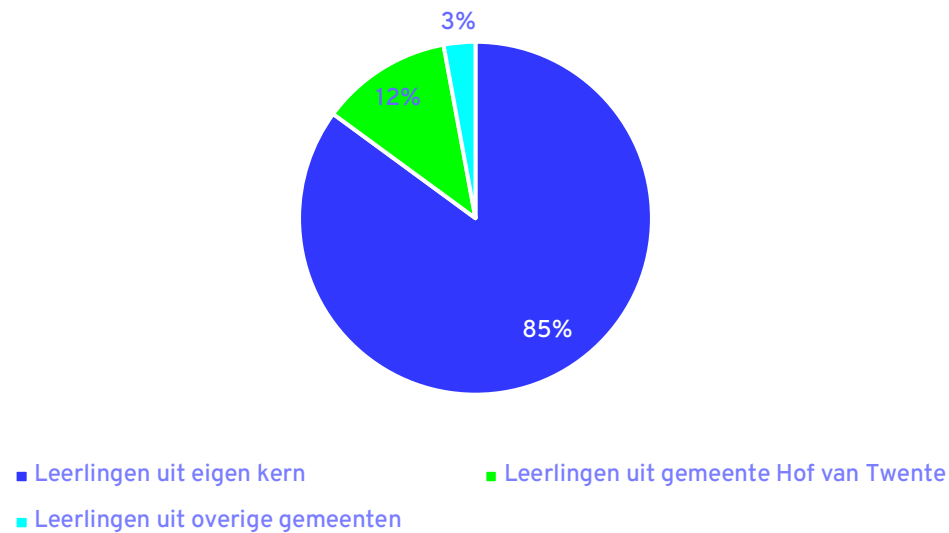

Leerlingenstromen