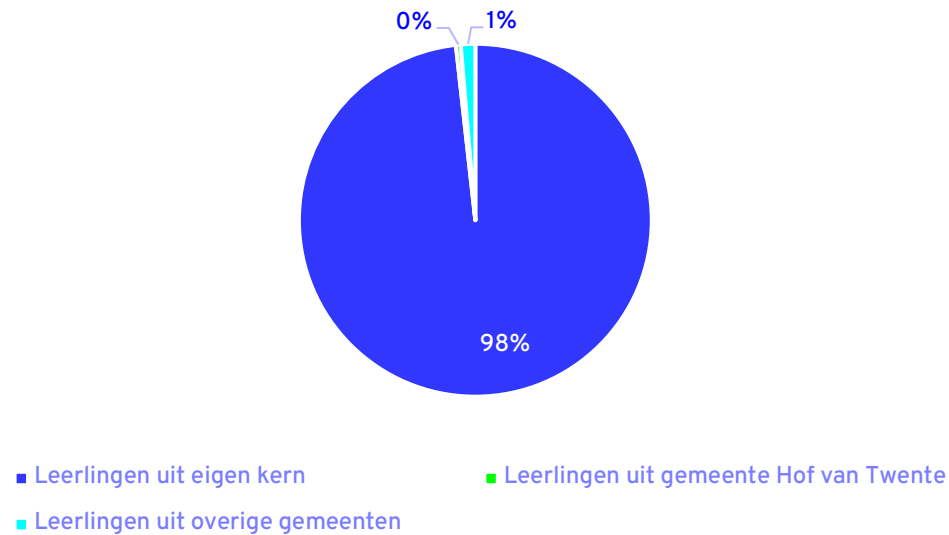

Leerlingenstromen