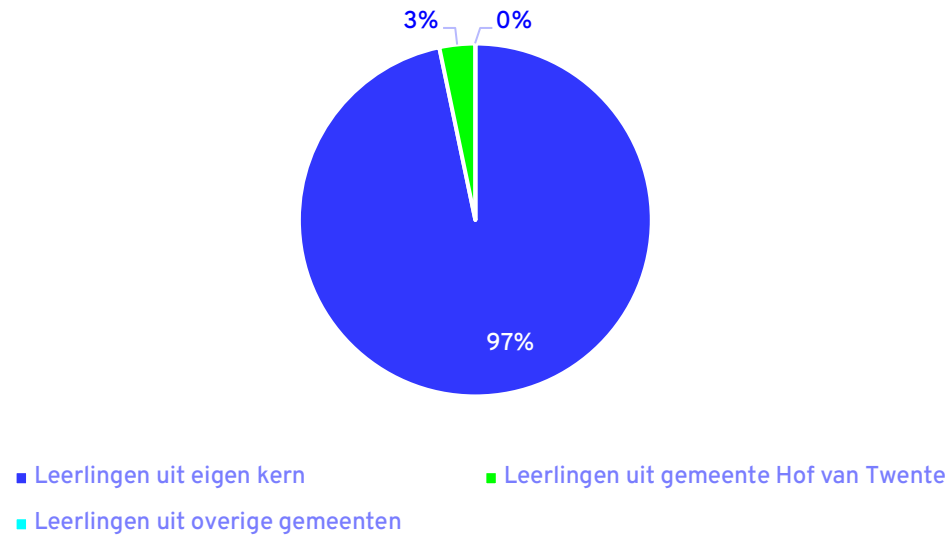

Leerlingenstromen