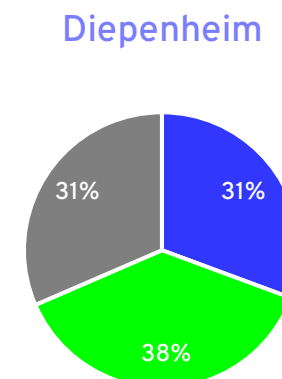

# Kerncijfers wijken

CBS (2021) Kerncijfers Wijken en Buurten

	Goor	Bentelo	Markelo	Kersp-el	Diepe- nheim
Aantal geboortes	70	20	45	0	25
Gem. Huishoudensgrootte	2,1	2,7	2,4	2,5	2,3
Gemiddelde afst. kinderopvang	0,5	1,6	1,4	2,7	1,1
Gemiddelde afstand School	0,6	1,6	1,1	2,7	1,0
Aantal scholen binnen 3km	5,0	1,0	1,9	1,8	0,9