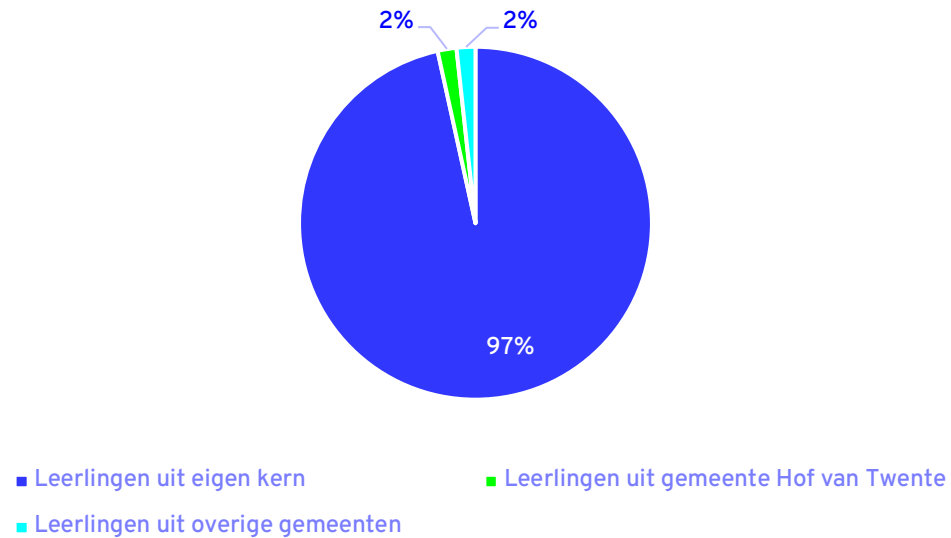

Leerlingenstromen