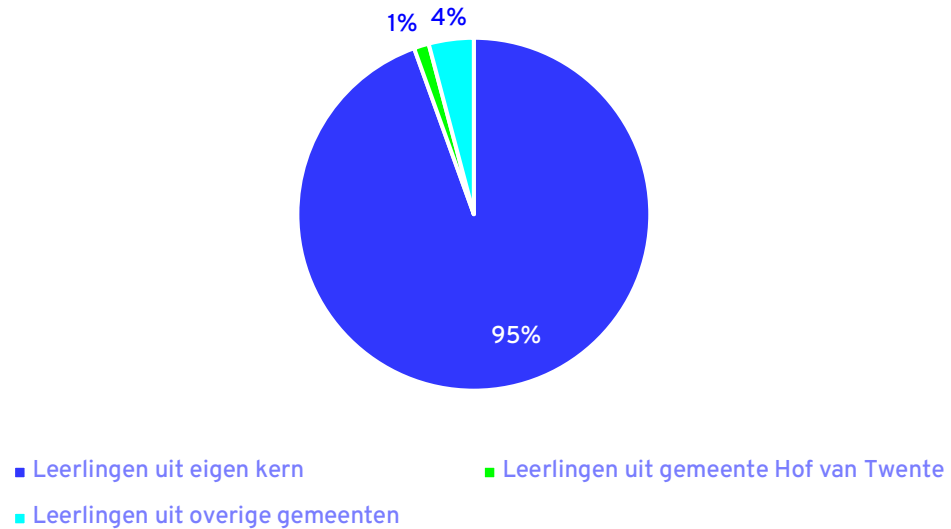

Leerlingenstromen