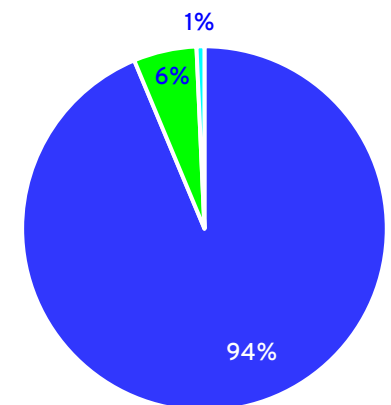

ODS 't Gijmink

OBS de Boomhut

OBS de Albatros

Basisschool Heeckeren

IKC Prins Constantijn

- Leerlingen uit eigen kern
- Leerlingen uit gemeente Hof van Twente
- Leerlingen uit overige gemeenten