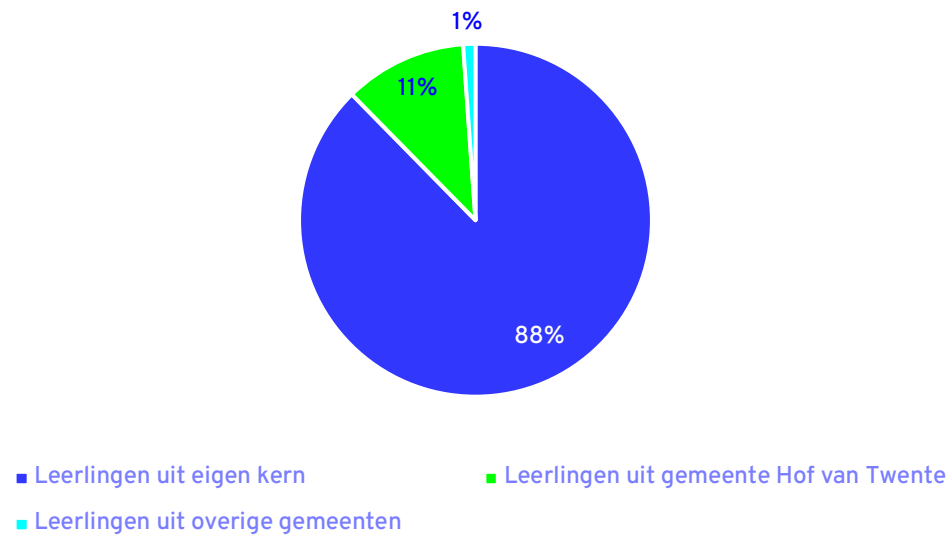

Leerlingenstromen