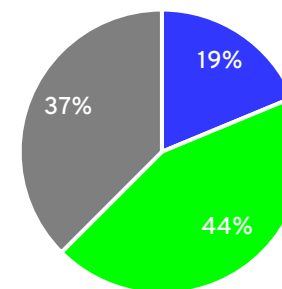

Verspreide huizen Kersp-el en omgeving