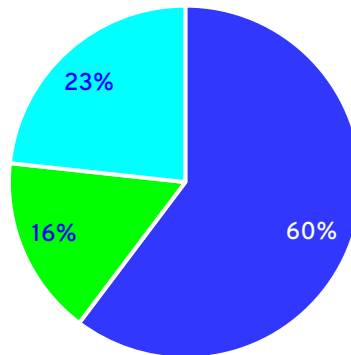

Leerlingenstromen