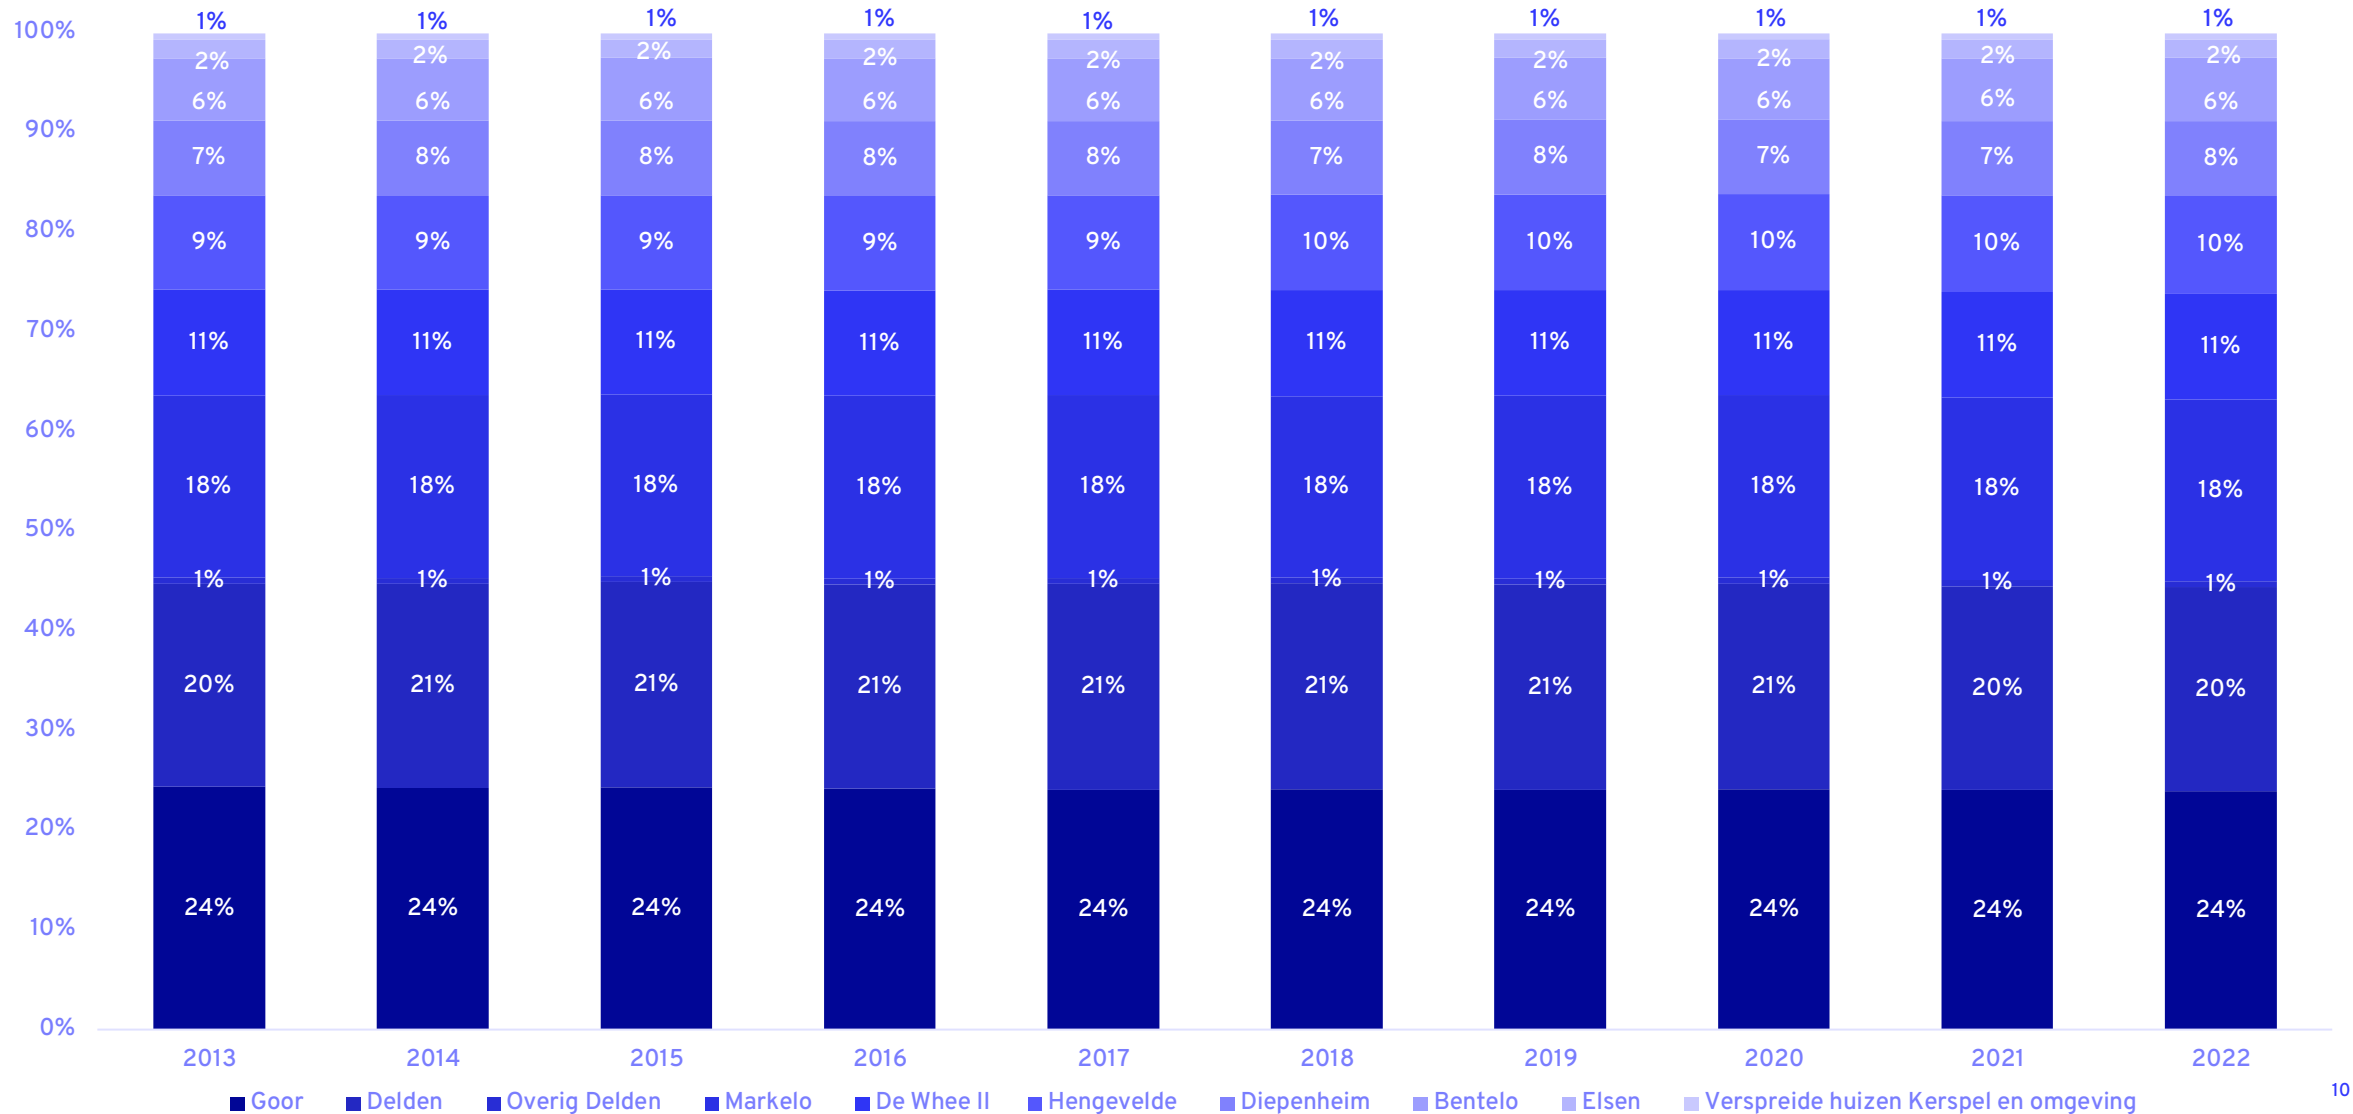

Bevolkingssamenstelling op wijk niveau

Bron: CBS (2022)