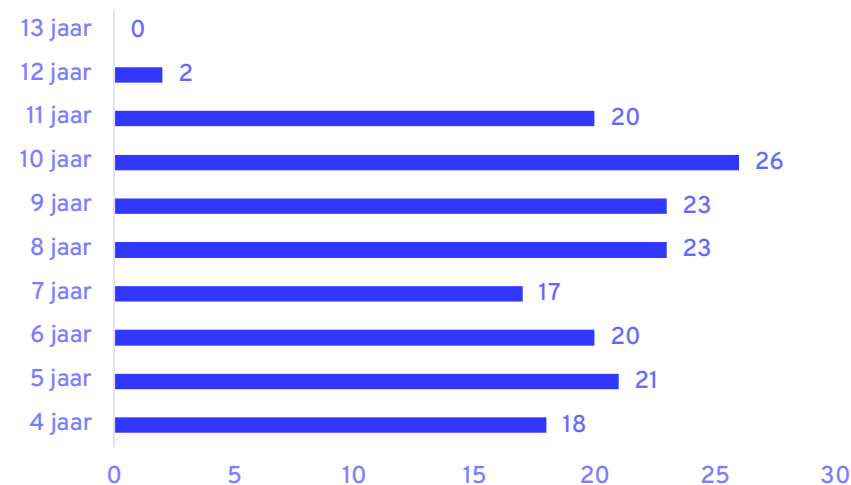

Leeswijzer

De onderwijslocatie in postcode 7478 beschikt over 170 leerlingen. Het gebouw heeft een totale ruimtecapaciteit van 1.489 m² bvo.

Tevens zijn twee functies in de postcode gesitueerd met 63 kindplaatsen.

De basisgeneratie (4-13 jarigen) van postcode 7478 stromen voornamelijk uit naar de gemeente Hengelo.