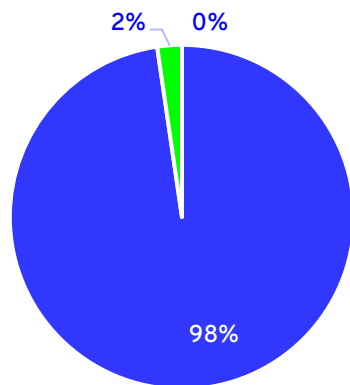

Analyse kern Goor

Postcode 7471 | Basisgeneratie 4 - 13 jarigen | 840 kinderen

Basisschool	Kern	1.10.2018	1.10.2019	1.10.2020	1.10.2021	1.10.2022	1.10.2023	Verandering
ODS 't Gijmink	Goor	130	133	132	134	131	134	3%
OBS De Boomhut	Goor	247	221	224	223	219	212	-14%
OBS De Albatros	Goor	106	110	102	121	122	128	21%
Basisschool Heeckeren	Goor	241	235	222	209	194	180	-25%
IKC Prins Constantijn	Goor	200	188	170	150	145	124	-38%
Totaal		924	887	850	837	811	778	-16%

ODS 't Gijmink