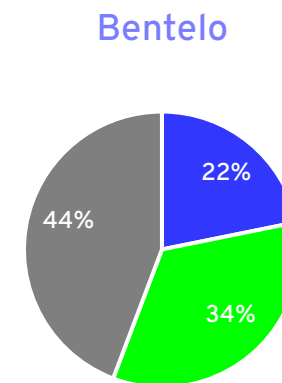

# Kerncijfers wijken

CBS (2021) Kerncijfers Wijken en Buurten

	Goor	Bentelo	Markelo	Kersp-el	Diepe- nheim
Aantal geboortes	70	20	45	0	25
Gem. Huishoudensgrootte	2,1	2,7	2,4	2,5	2,3
Gemiddelde afst. kinderopvang	0,5	1,6	1,4	2,7	1,1
Gemiddelde afstand School	0,6	1,6	1,1	2,7	1,0
Aantal scholen binnen 3km	5,0	1,0	1,9	1,8	0,9