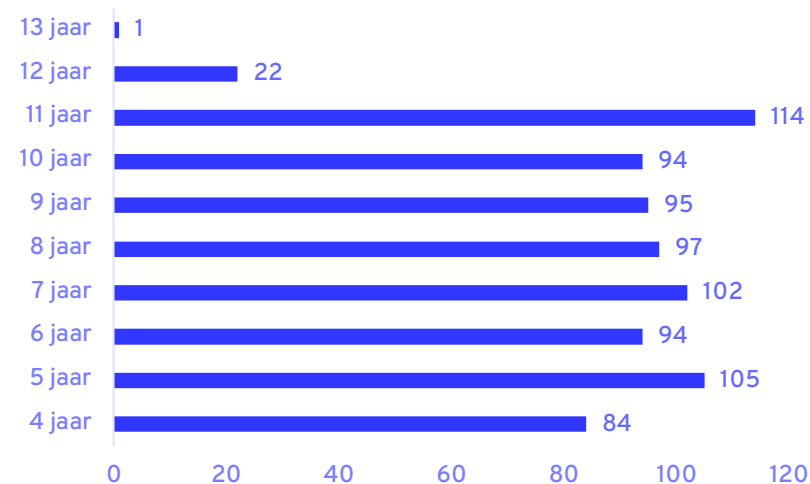

Leeswijzer

De onderwijslocaties in postcode 7471 & 7472 beschikken over 808 leerlingen. De gebouwen hebben een totale ruimtecapaciteit van 7.520 m² bvo.

Tevens zijn tien functies in de postcode gesitueerd met 348 kindplaatsen.

De basisgeneratie (4-13 jarigen) van postcode 7471 & 7472 stromen voornamelijk uit naar de gemeente Hengelo.