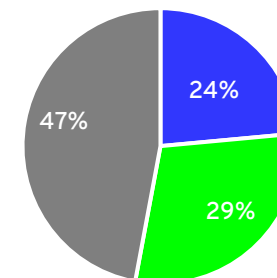

Overig Delden