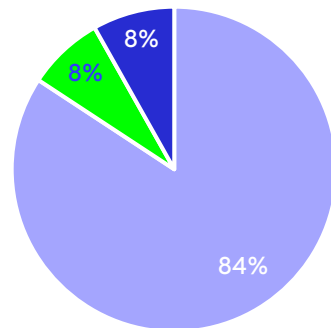

Kern Markelo

Postcode 7475 | Basisgeneratie 4 - 13 jarigen | 527

Onderwijslocatie	OBS de Zwaluw (239 leerlingen), OEC de Welp (115 leerlingen), OBS Stokkum (42 leerlingen), OBS Brookschole (43 leerlingen), OBS Elserike (73 leerlingen)
Ruimtecapaciteit	4.116 m² bvo
Kindfuncties	4 KDV (148 kindplaatsen, 0 POV (0 kindplaatsen), 6 BSO (117 kindplaatsen) KDV Papillon, Kind Centrum KDV/BSO Markelo, KDV/BSO Kinderhotel 't Hofje, KDV/BSO de Beestenboel, BSO Haverkamp, BSO Mirakel, BSO bij Lotje

Leerlingenstromen

- Eigen postcodegebied
- Gemeente Hof van Twente
- Overige gemeenten

waarvan 6% naar BO en 2% S(B)O

Leeftijdsverdeling