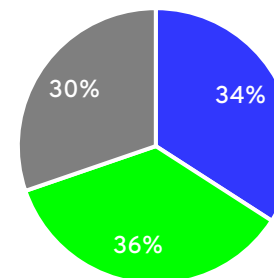

Kerncijfers wijken

CBS (2021) Kerncijfers Wijken en Buurten

	Elsen	Henge- velde	Del- den	Overige Delden	De Whee II
Aantal geboortes	5	30	65	0	30
Gem. Huishoudensgrootte	2,9	2,6	2,2	2,7	2,5
Gemiddelde afst. kinderopvang	1,7	1,3	0,7	1,2	0,8
Gemiddelde afstand School	1,8	1,5	0,7	1,7	0,7
Aantal scholen binnen 3km	1,2	1,1	2,0	1,8	4,8

Elsen

■ Eenpersoonshuishoudens   ■ Huishoudens zonder kinderen
■ Huishoudens met kinderen