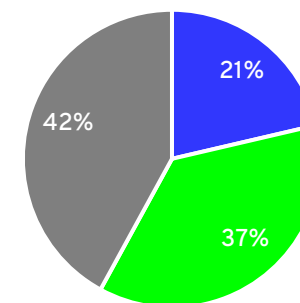

De Whee II

■ Eenpersoonshuishoudens   ■ Huishoudens zonder kinderen
■ Huishoudens met kinderen