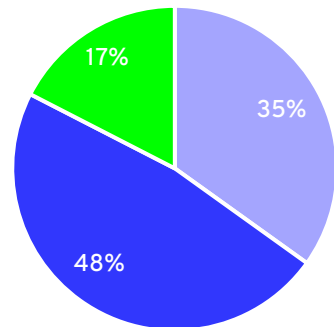

Kern Ambt Delden

Postcode 7495 | Basisgeneratie 4 - 13 jarigen | 93

Onderwijslocatie	OBS Azelo (43 leerlingen) , OBS Wiene (50 leerlingen)
Ruimtecapaciteit	687 m² bvo
Kindfuncties	4 KDV (86 kindplaatsen, 0 POV (0 kindplaatsen), 2 BSO (33 kindplaatsen) KDV Skik, KDV de Kemphaantjes, KDV/BSO de Boeren Klompjes, KDV La Luna, BSO Azelo

Leerlingenstromen

- Eigen postcodegebied
- Gemeente Hof van Twente
- Overige gemeenten

waarvan 15% naar BO en 2% S(B)O

Leeftijdsverdeling