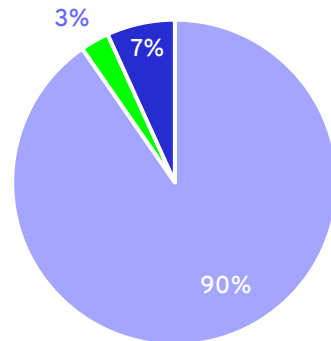

Kern Goor

Postcode 7471 & 7472 | Basisgeneratie 4 - 13 jarigen | 840

Onderwijslocatie	Basisschool Heeckeren (180 leerlingen), basisschool de Albatros (128 leerlingen), OBS de Boomhut (212 leerlingen), Prins Constantijnschool 124 leerlingen), 't Gijmink (134 leerlingen)
Ruimtecapaciteit	7.520 m² bvo
Kindfuncties	5 KDV (197 kindplaatsen, 0 POV (0 kindplaatsen), 5 BSO (151 kindplaatsen) KDV/BSO Heeckeren, KDV/BSO het Kwetternest, KDV/BSO de Whee, KDV/BSO Prins Constantijn, Kind centrum Villa Linde

Leerlingenstromen

- Eigen postcodegebied
- Gemeente Hof van Twente
- Overige gemeenten

waarvan 2% naar BO en 5% S(B)O

Leeftijdsverdeling