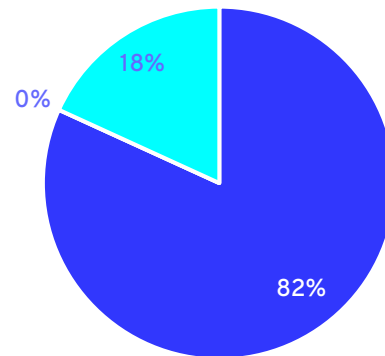

Leerlingenstromen