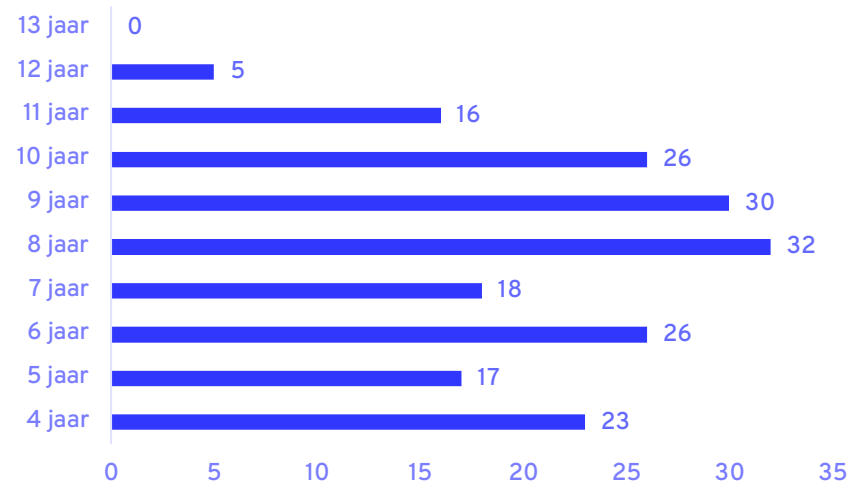

Leeswijzer

De onderwijslocatie in postcode 7496 beschikt over 193 leerlingen. Het gebouw heeft een ruimtecapaciteit van ... m² bvo.

Tevens zijn vier functies in de postcode gesitueerd met 99 kindplaatsen.

De basisgeneratie (4-13 jarigen) van postcode 7496 stromen voornamelijk uit naar de gemeente Hengelo.