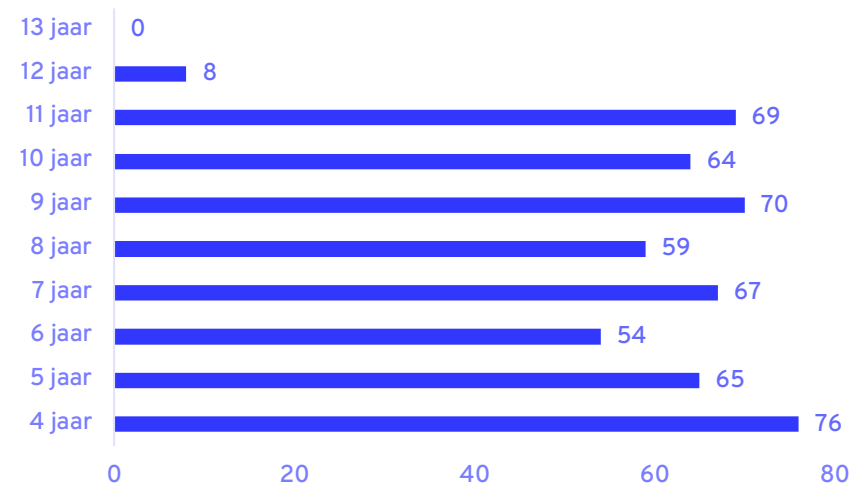

Leeswijzer

De onderwijslocaties in postcode 7491 beschikken over 532 leerlingen. De gebouwen hebben een totale ruimtecapaciteit van ... m² bvo.

Tevens zijn negen functies in de postcode gesitueerd met 317 kindplaatsen.

De basisgeneratie (4-13 jarigen) van postcode 7491 stromen voornamelijk uit naar de gemeente Rijssen-Holten.