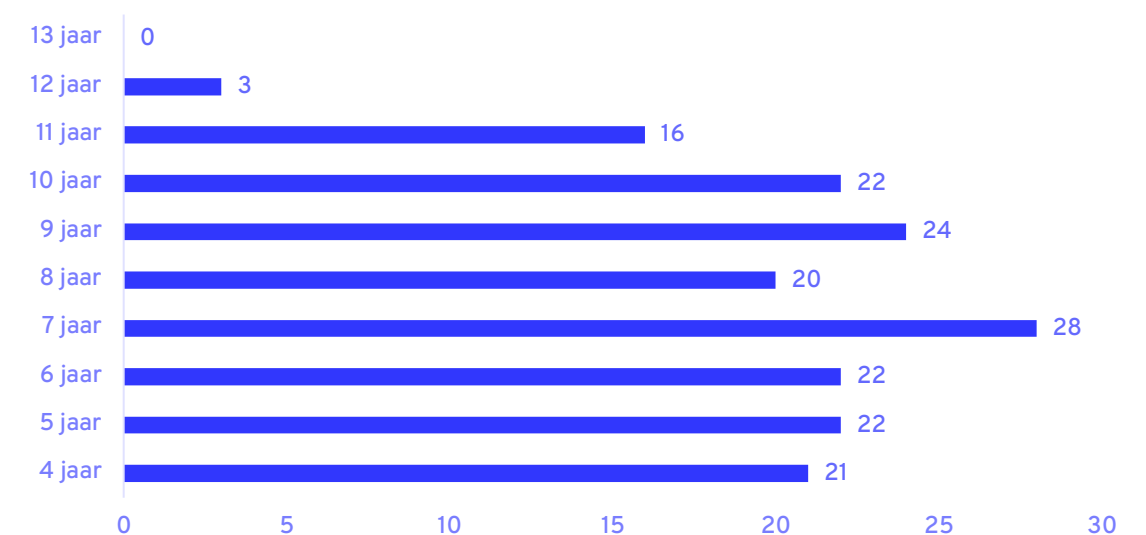

Leeftijdsverdeling