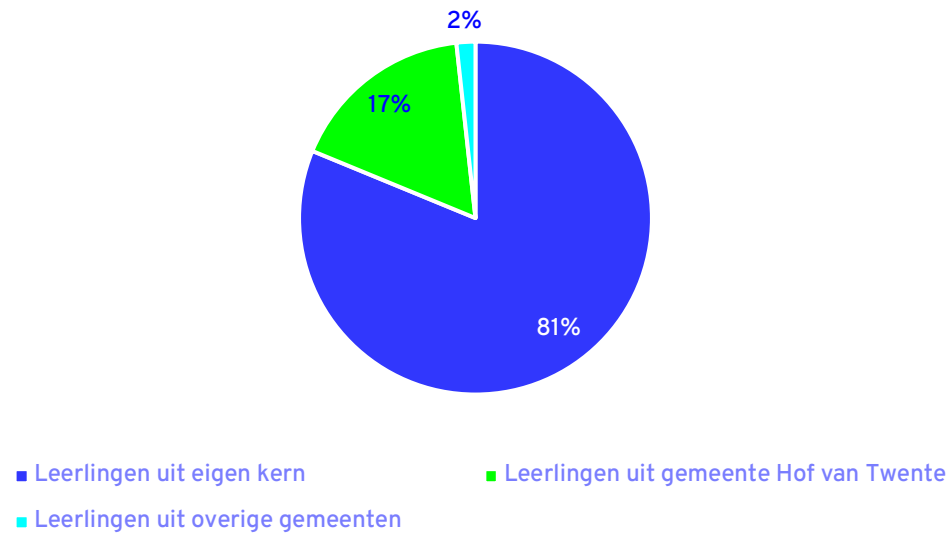

De Waerdenborch Scholengemeenschap voor Ath

Havo Mavo Vbo (Disl)

Postcode 7471 | 337 leerlingen | Rooms-Katholiek | Goor

Bouwjaar	1970
Ruimtecapaciteit	4.078 m² bvo
Inpandige kindfuncties	Geen verhuur of medegebruik
Bewegingsonderwijs	Op locatie en gymzaal Mossendam

Pronexus

Periode	2023-2024	2027-2028	2037-2038
Leerlingenaantal	337		
Ruimtebehoefte	m²	m²	m²
Normatief overschot	... m²	... m²	... m²

Leerlingenstromen