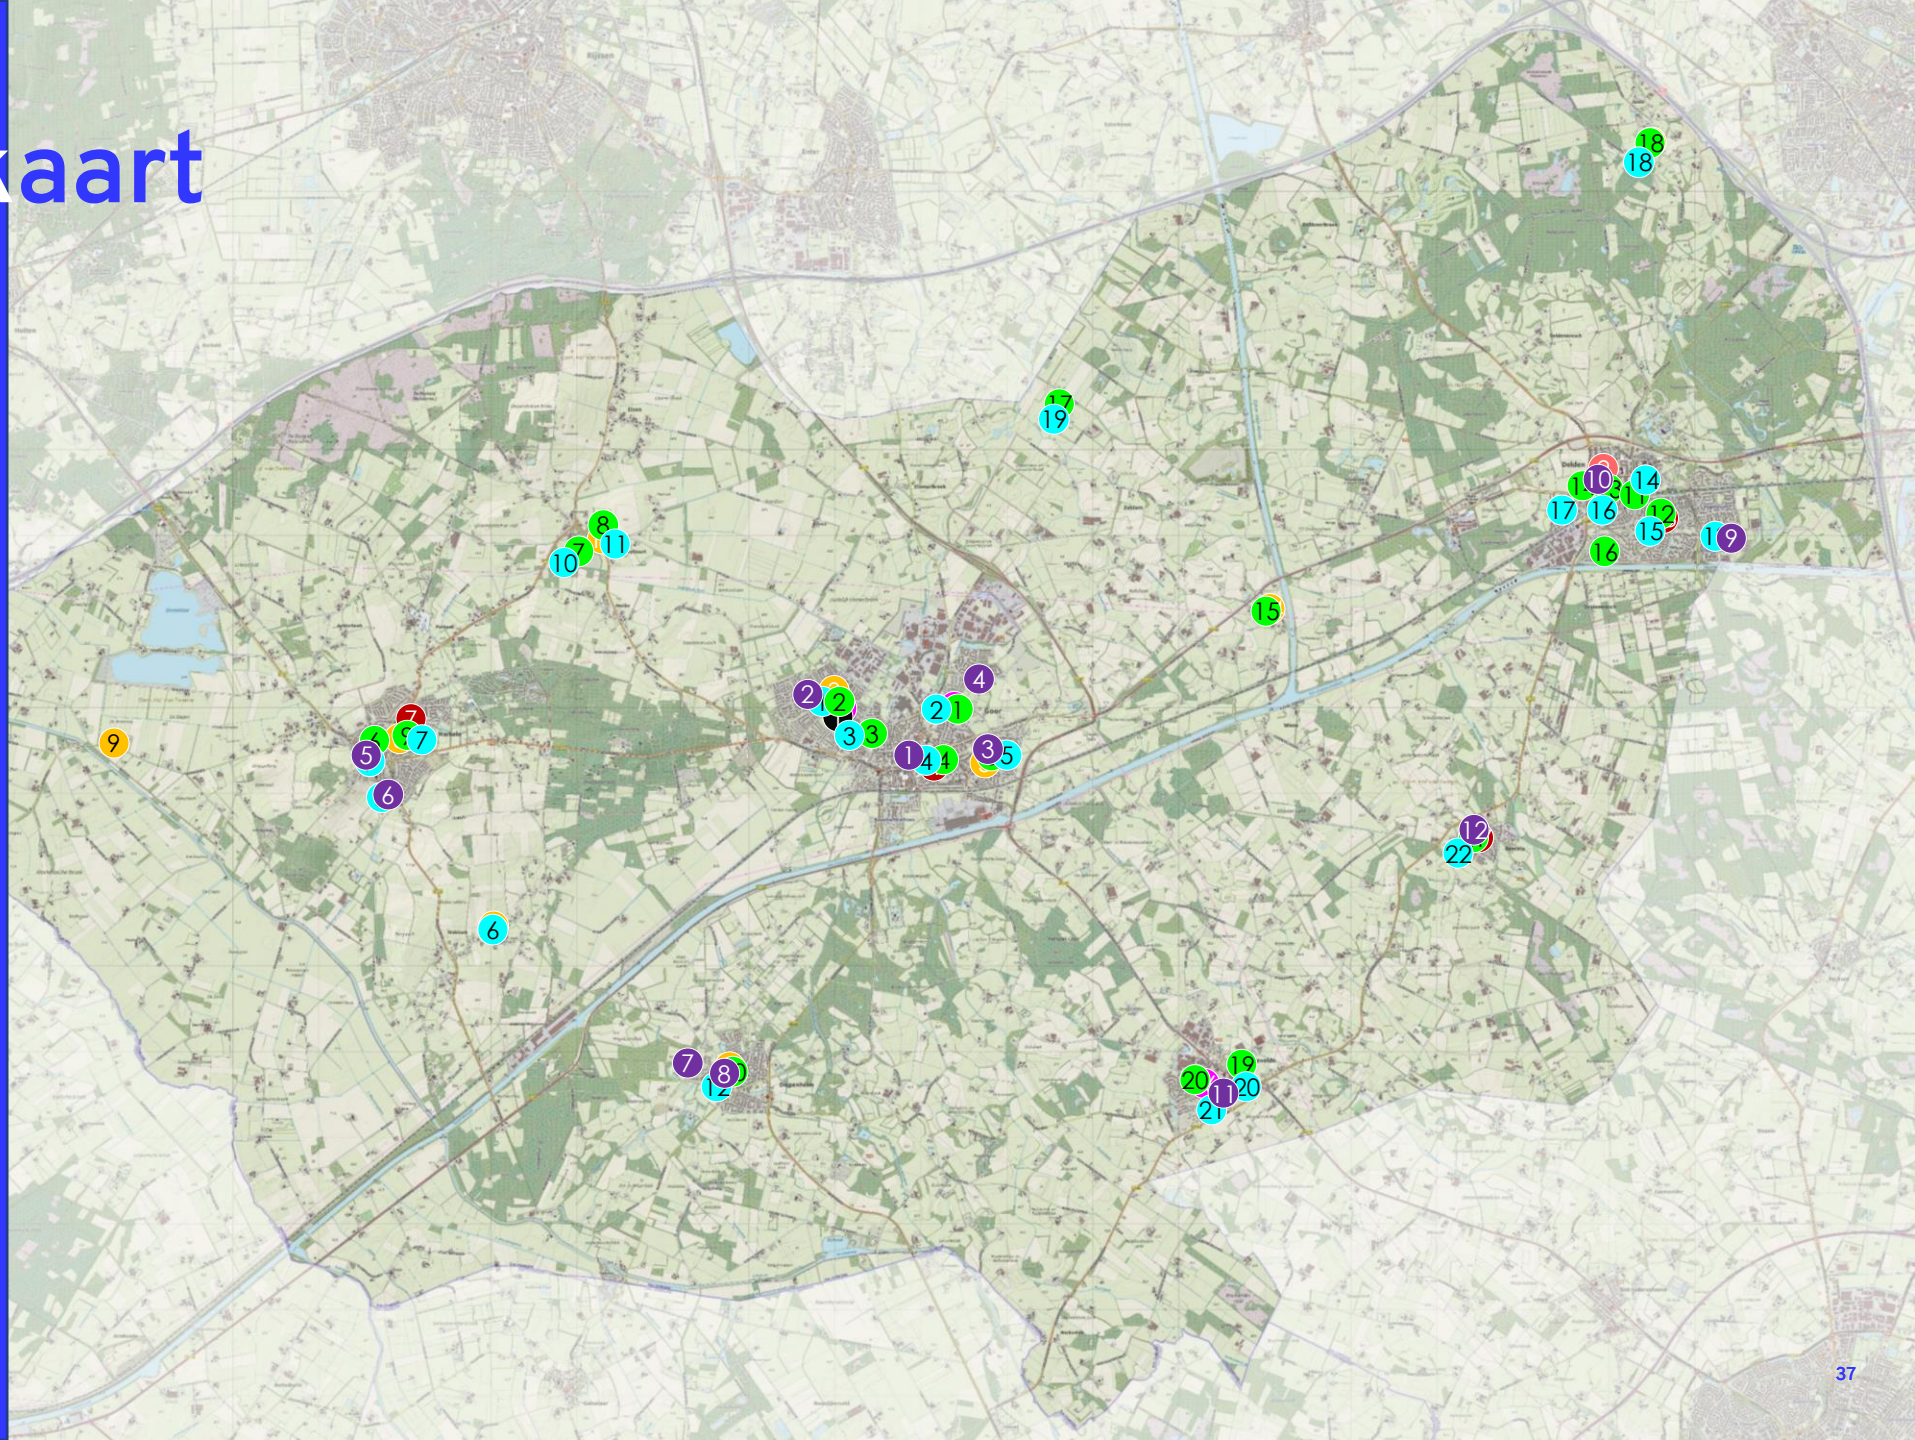

Kinderopvang

Landelijk Register Kinderopvang | 1 maart 2023

Buitenschoolse opvang

	Naam	Adres	VVE	Kindplaatsen	Houder	Locatie
13	BSO De Mors	De Mors 3,7491 DZ Delden	n.v.t.	33	Smallsteps B.V.	-Samen met het gelijknamige kinderdagverblijf gevestigd in basisschool 'De Toonladder
14	BSO Kind Centrum Erve Hooyerinck	Strampenstraat 2, 7491 JA Delden	n.v.t.	15	Stichting Kinderopvang Ludiek	IKC Erve Hooyerinck, samen met KDV
15	BSO Kind Centrum Magenta	Hooijerinksplein 9, 7491 DP Delden	n.v.t.	22	Stichting Kinderopvang Ludiek	IKC Magenta, samen met KDV
16	BSO La Luna	Langestraat 118a, 7491 AK Delden	n.v.t.	44	Smallsteps B.V.	Gevestigd in het pand van voetbalvereniging Rood-Zwart
17	BSO Azelo	Langestraat 155, 7491 AE Delden	n.v.t.	40	Esther Wilhelmina Frederika Roesink	
18	BSO Wiene	Secr. Engelbertinkstraat 16, 7495 TW Ambt Delden	n.v.t.	11	Esther Wilhelmina Frederika Roesink	OBS Wiene, samen met KDV
19	BSO De boeren klompjes	Rikkerinksweg 2b, 7495 RM Ambt Delden	n.v.t.	22	De boeren klompjes	Samen met KDV
20	BSO Het Berenbos	Goorsestraat 2a, 7496 AD Hengevelde	n.v.t.	15	Sandra Berendina Maria Veehof Vaanhold	-
21	BSO Het Speelhonk	Bretelerstraat 23, 7496 PP Hengevelde	n.v.t.	30	Sandra Berendina Maria Veehof Vaanhold	Gevestigd in een pand van voetbalvereniging W.V.V.'34
22	BSO IKC Bentelwijz/Wonderwijz	Burg Buijvoetsplein 70, 7497 LD Bentelo	n.v.t.	40	Linda Berendina Maria Leus - Raanhuis	IKC Bentelwijz, samen met KDV

Overzichtskaart

Totaal

Legenda

- Stichting OPO
- Stichting Brigantijn
- Stichting Keender
- Stichting Waerdenborch
- Stichting Carmelcollege
- Gymzalen/sportzalen
- Kinderdagverblijf
- Buitenschoolse opvang