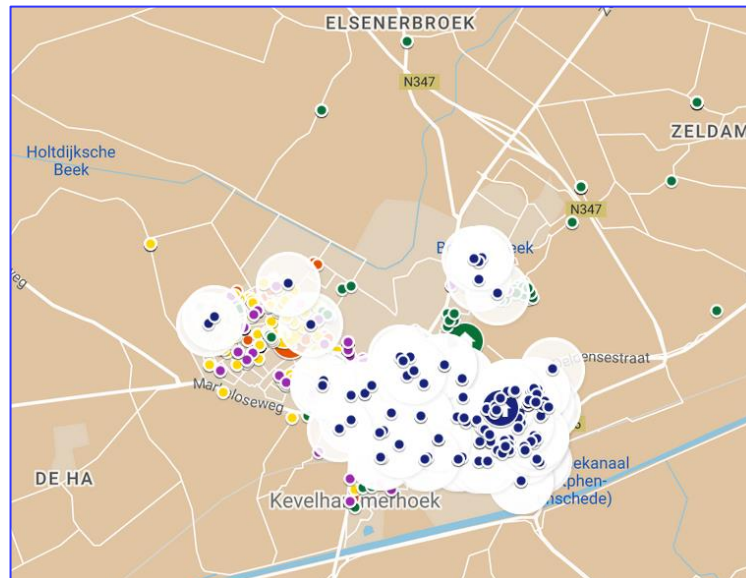

- **OBS De Boomhut**
  - Leerling OBS de Boomhut
  - 🏠 OBS de Boomhut
- **Basisschool Heeckeren**
  - Leerling Basisschool Heeckeren
  - 🏠 Basisschool Heeckeren
- **ODS 't Gijmink**
  - Leerling ODS 't Gijmink
  - 🏠 ODS 't Gijmink
- **IKC Prins Constantijn**
  - Leerling IKC Prins Constantijn
  - 🏠 IKC Prins Constantijn