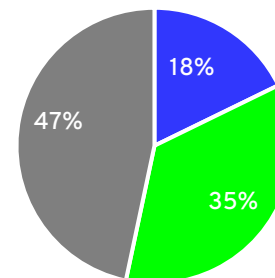

Delden

Kerncijfers wijken

CBS (2021) Kerncijfers Wijken en Buurten

	Elsen	Henge- velde	Del- den	Overige Delden	De Whee II
Aantal geboortes	5	30	65	0	30
Gem. Huishoudensgrootte	2,9	2,6	2,2	2,7	2,5
Gemiddelde afst. kinderopvang	1,7	1,3	0,7	1,2	0,8
Gemiddelde afstand School	1,8	1,5	0,7	1,7	0,7
Aantal scholen binnen 3km	1,2	1,1	2,0	1,8	4,8

Elsen