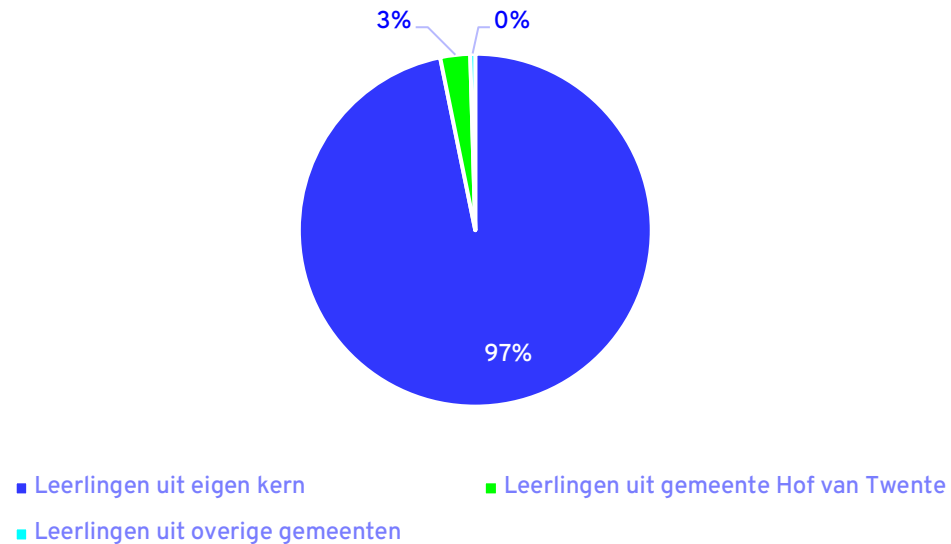

Leerlingenstromen