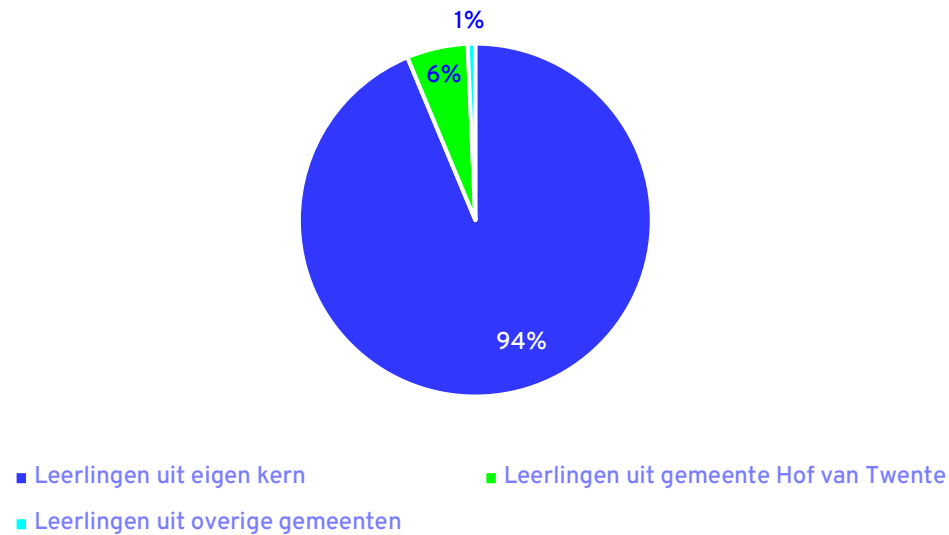

Leerlingenstromen