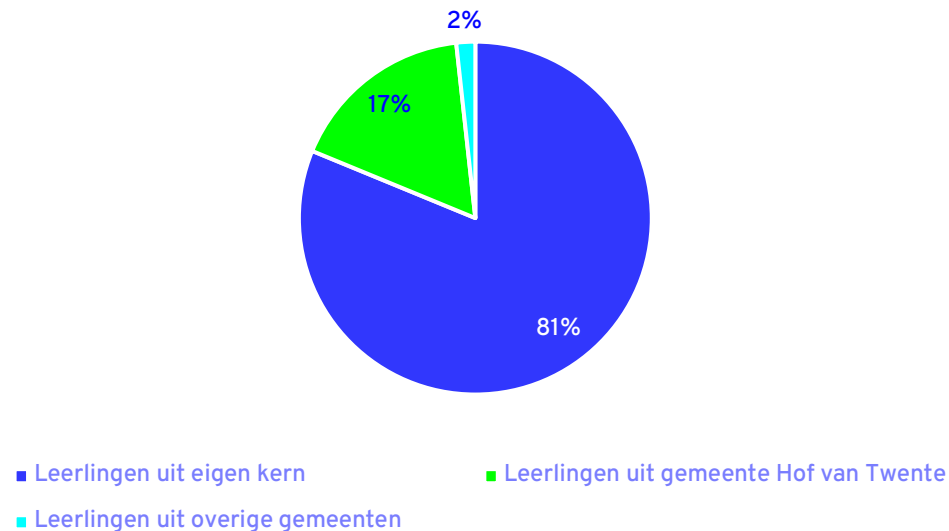

Scholengroep Carmel Hengelo voor GYM ATH HAVO MAVO VBO- Het Twickel Coll. Delden

Postcode 7491 | 161 leerlingen | Rooms-Katholiek | Delden

Bouwjaar	1999
Ruimtecapaciteit	2.438 m² bvo
Inpandige kindfuncties	Ruimte 5 (117,21m²), ruimte 4 (86,15 m²) en aula (203,94 m²) worden door de week na schooltijd verhuurd aan een muziekschool.
Bewegingsonderwijs	Raesfelt

Pronexus

Periode	2023-2024	2027-2028	2037-2038
Leerlingenaantal	161		
Ruimtebehoefte	m²	m²	m²
Normatief overschot	... m²	... m²	... m²

Leerlingenstromen