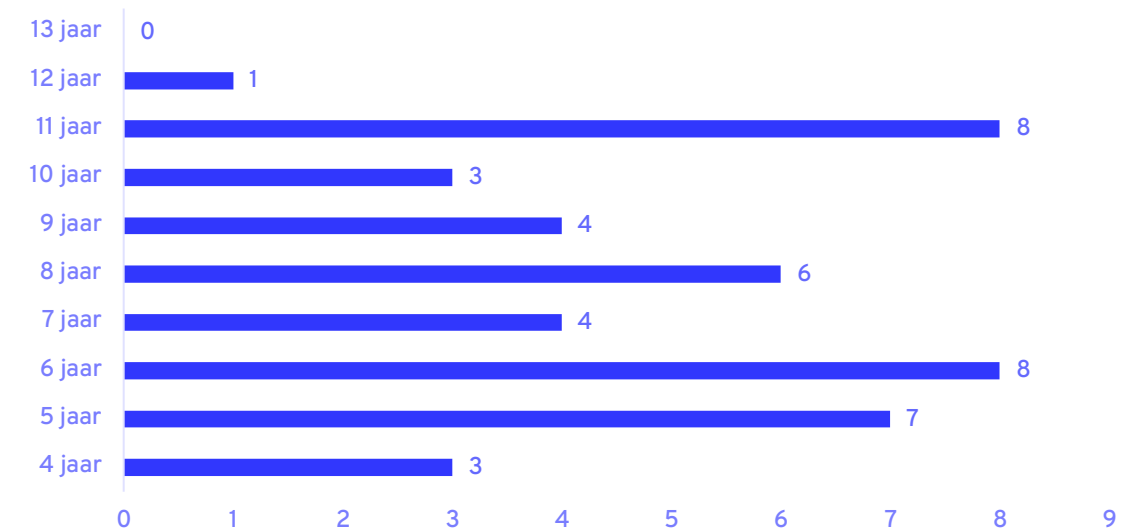

Leeftijdsverdeling