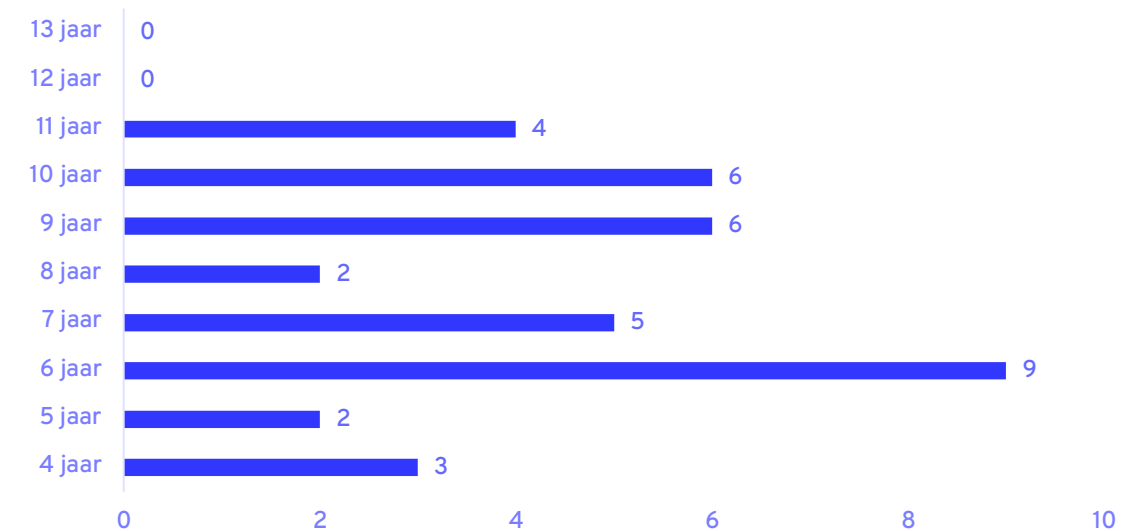

Leeftijdsverdeling