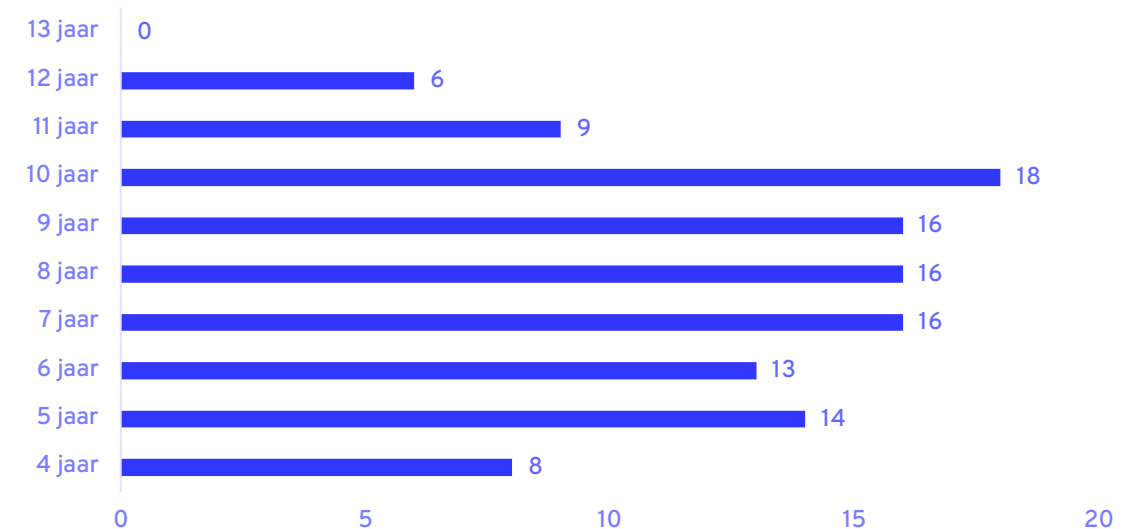

Leeftijdsverdeling