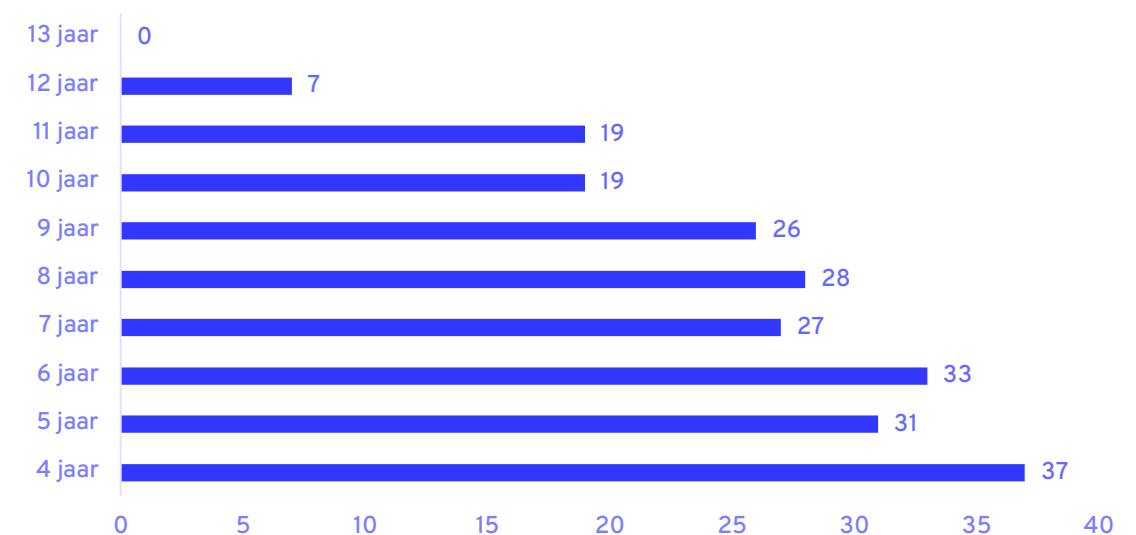

Leeftijdsverdeling